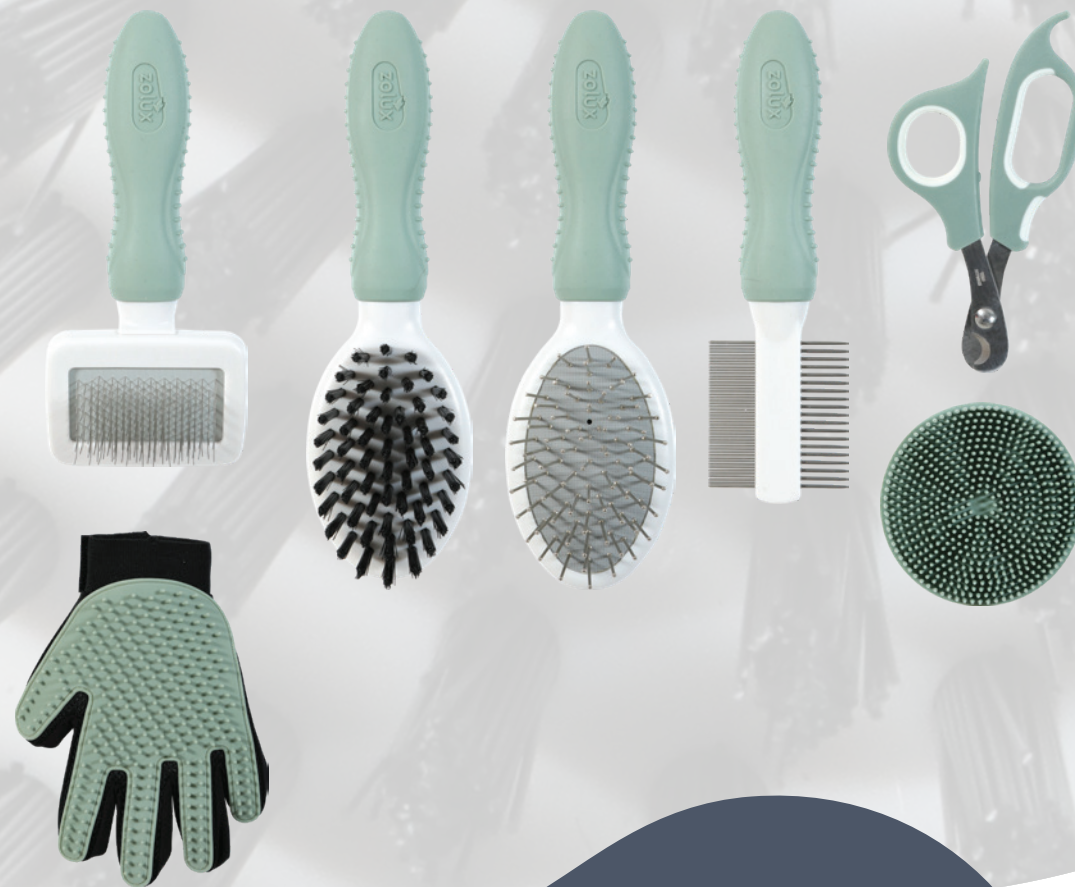

PÉČE O SRST KRÁLÍKŮ A MORČAT

- KOMPLETNÍ SORTIMENT NABÍZÍ VŠE POTŘEBNÉ PRO PÉČI O SRST KRÁLÍKŮ A MORČAT
- ERGONOMICKÁ A PROTISKLUZOVÁ RUKOJEŤ: ROBUSTNÍ A ODOLNÝ MATERIÁL (TPR*)
- SCHVÁLENO VETERINÁRNÍM LÉKAŘEM

PŘÍRUČKA
PRO PÉČI
O SRST

*TPR: termoplastická pryž

EXPERT