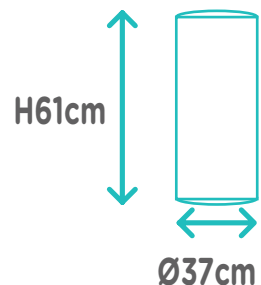

355 x 355 x 620 mm

355 x 605 x 120 mm

x 1

3 336025 041702

504171

ŠKRABADLO
OLIVER 80CM

400 x 400 x 800 mm

400 x 780 x 130 mm

TECHNICKÝ POPIS

Made in Europe

1% FOR ANIMALS
Founder Group

504172

ŠKRABACÍ VÁLEC
OLIVER 50CM

✓ 310 x 310 x 500 mm

✓ 310 x 310 x 500 mm

✕ 1

3 336025 041726

Velká plocha
ke škrábání

504174

ŠKRABACÍ VÁLEC
OLIVER 80CM

✓ 400 x 400 x 800 mm

✓ 400 x 400 x 800 mm

✕ 1

3 336025 041740

504173

ŠKRABACÍ VÁLEC
OLIVER 61CM

✓ 370 x 370 x 610 mm

✓ 370 x 370 x 610 mm

✕ 1

3 336025 041733

504175

ŠKRABACÍ VÁLEC
OLIVER 110CM