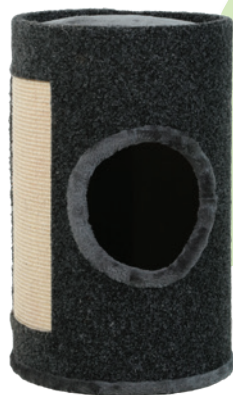

KOČIČÍ STROM VÁLEC

TECHNICKÝ POPIS

Made in Europe

1% FOR ANIMALS
Founder Group

504172

ŠKRABACÍ VÁLEC
OLIVER 50CM

✓ 310 x 310 x 500 mm

✓ 310 x 310 x 500 mm

✕ 1

3 336025 041726

Velká plocha
ke škrábání