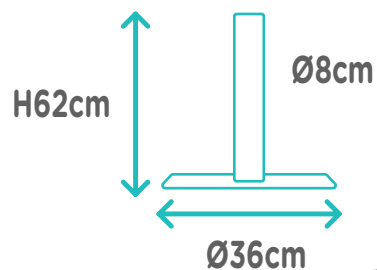

355 x 355 x 620 mm

355 x 605 x 120 mm

x 1

3 336025 041702

504171

ŠKRABADLO
OLIVER 80CM

400 x 400 x 800 mm

400 x 780 x 130 mm