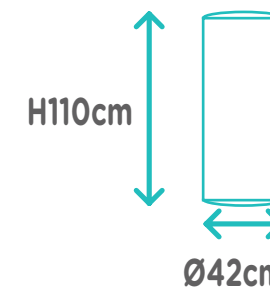

355 x 355 x 620 mm

355 x 605 x 120 mm

x 1

3 336025 041702

504171

ŠKRABADLO
OLIVER 80CM

400 x 400 x 800 mm

400 x 780 x 130 mm

3 336025 041726

Velká plocha
ke škrábání

504174

ŠKRABACÍ VÁLEC
OLIVER 80CM

✓ 400 x 400 x 800 mm

✓ 400 x 400 x 800 mm

✕ 1

3 336025 041740

504173

ŠKRABACÍ VÁLEC
OLIVER 61CM

✓ 370 x 370 x 610 mm

✓ 370 x 370 x 610 mm

✕ 1

3 336025 041733

504175

ŠKRABACÍ VÁLEC
OLIVER 110CM

✓ 410 x 410 x 1100 mm

✓ 410 x 410 x 1100 mm

✕ 1

3 336025 041757

zolux
FAMILY COMPANY SINCE 1933

30/05/2024 - N°307 - 6/8

Říkám ANO produktům ZOLUX Essential, které mě doprovází každý den!

essential