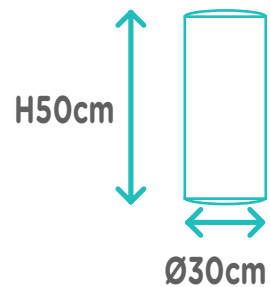

355 x 355 x 620 mm

355 x 605 x 120 mm

x 1

3 336025 041702

504171

ŠKRABADLO
OLIVER 80CM

400 x 400 x 800 mm

400 x 780 x 130 mm

TECHNICKÝ POPIS

Made in Europe

1% FOR ANIMALS
Founder Group

504172

ŠKRABACÍ VÁLEC
OLIVER 50CM

✓ 310 x 310 x 500 mm

✓ 310 x 310 x 500 mm

✕ 1

3 336025 041726

Velká plocha
ke škrábání

504174

ŠKRABACÍ VÁLEC
OLIVER 80CM

✓ 400 x 400 x 800 mm

✓ 400 x 400 x 800 mm

✕ 1

3 336025 041740

504173

ŠKRABACÍ VÁLEC
OLIVER 61CM

✓ 370 x 370 x 610 mm

✓ 370 x 370 x 610 mm

✕ 1

3 336025 041733

504175

ŠKRABACÍ VÁLEC
OLIVER 110CM