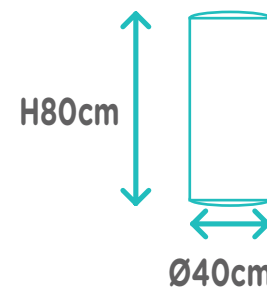

355 x 355 x 620 mm

355 x 605 x 120 mm

x 1

3 336025 041702

504171

ŠKRABADLO
OLIVER 80CM

400 x 400 x 800 mm

400 x 780 x 130 mm

TECHNICKÝ POPIS

Made in Europe

1% FOR ANIMALS
Founder Group

504172

ŠKRABACÍ VÁLEC
OLIVER 50CM

✓ 310 x 310 x 500 mm

✓ 310 x 310 x 500 mm

✕ 1

3 336025 041726

Velká plocha
ke škrábání

504174

ŠKRABACÍ VÁLEC
OLIVER 80CM

✓ 400 x 400 x 800 mm

✓ 400 x 400 x 800 mm

✕ 1

3 336025 041740

504173

ŠKRABACÍ VÁLEC
OLIVER 61CM

✓ 370 x 370 x 610 mm

✓ 370 x 370 x 610 mm

✕ 1

3 336025 041733

504175

ŠKRABACÍ VÁLEC
OLIVER 110CM