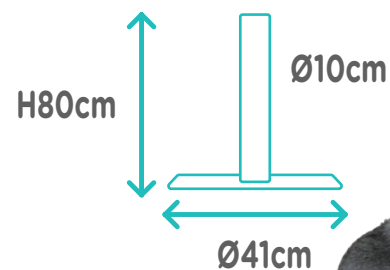

504171

ŠKRABADLO
OLIVER 80CM

400 x 400 x 800 mm

400 x 780 x 130 mm

x 1

3 336025 041719