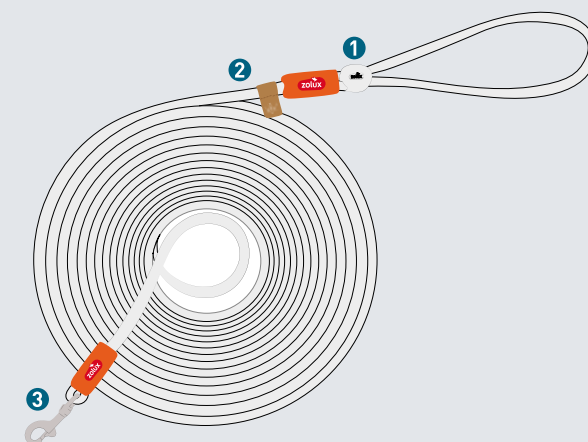

SNADNÉ ČIŠTĚNÍ

KARABINA
VYSOCE KVALITNÍ

ODOLNÁ

Vodítko o šířce 6 mm a délce 5 m, 10 m nebo 15 m. Vyrobeno ze silikonu, který zajišťuje vysokou odolnost.

PRAKTICKÉ

Dvojitá rukojeť umožňuje pohodlný a bezpečný úchop a smotávací pásek brání zauzlování při skladování.