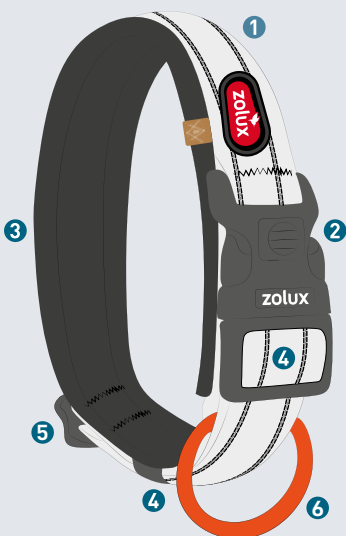

Říkám ANO produktům ZOLUX Essential, které mě doprovází každý den!

essential

PŘÍSLUŠENSTVÍ/VODÍTKA

EXPERT

OBOJEK

VÝHODY PRODUKTU

- Je pružný a lehký, podšitý síťovinou (prodyšná tkanina) a zajišťuje psovi při nošení maximální pohodlí..
- Nastavitelná velikost s ohledem na morfologii psa.
- Bezpečnostní přezka, kroužek pro dvoji zabezpečení.