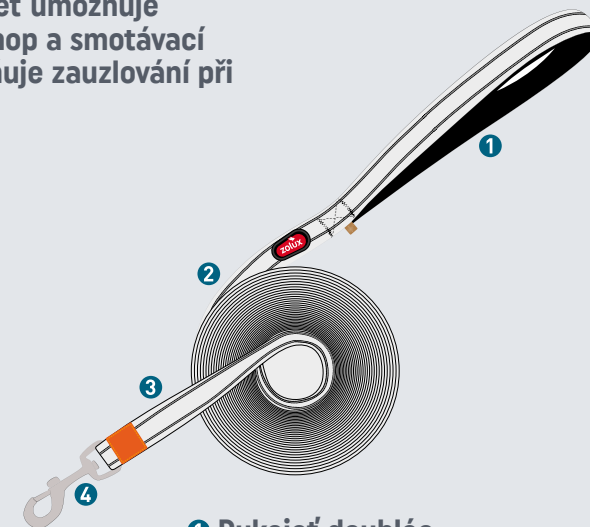

PLOCHÉ SILIKONOVÉ VODÍTKO

VÝHODY PRODUKTU

SNADNÉ ČIŠTĚNÍ

ODOLNÁ

Vodítko o šířce 15 mm a délce 5 m, 10 m nebo 15 m je vyrobeno ze silikonu, který zajišťuje vysokou odolnost.

KARABINA
VYSOCE KVALITNÍ

VYSOCE ODOLNÉ!

PRAKTICKÉ

Dvojitá rukojeť umožňuje pohodlný úchop a smotávací pásek zabraňuje zauzlování při skladování.

BEZPEČNOST

Součástí vodítka je reflexní pásek, díky kterému je pes viditelný ve tmě.

- 1 Rukojeť dvojlé
- 2 Smotávací pásek pro uskladnění
- 3 Reflexní proužky
- 4 Spona s karabinou