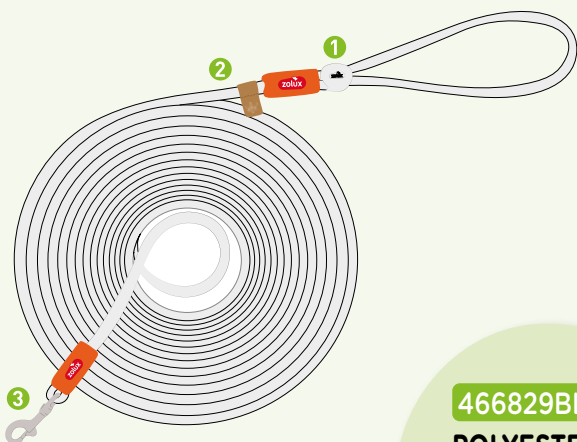

zolux
FAMILY COMPANY SINCE 1933

05/09/2024 - N°322 - 18/47

Říkám ANO produktům ZOLUX Essential, které mě doprovází každý den!

essential

POLYESTEROVÉ VODÍTKO

VÝHODY PRODUKTU / TECHNICKÝ POPIS

- Vodítko o šířce 6 mm a délce 5 m (nebo 10 m) vyrobené z polyesteru.
- Vyztužený zápěstní řemínek zajišťuje pohodlný, jistý a bezpečný úchop.
- Karabina je vyrobena ze slitiny zinku pro vysokou odolnost.