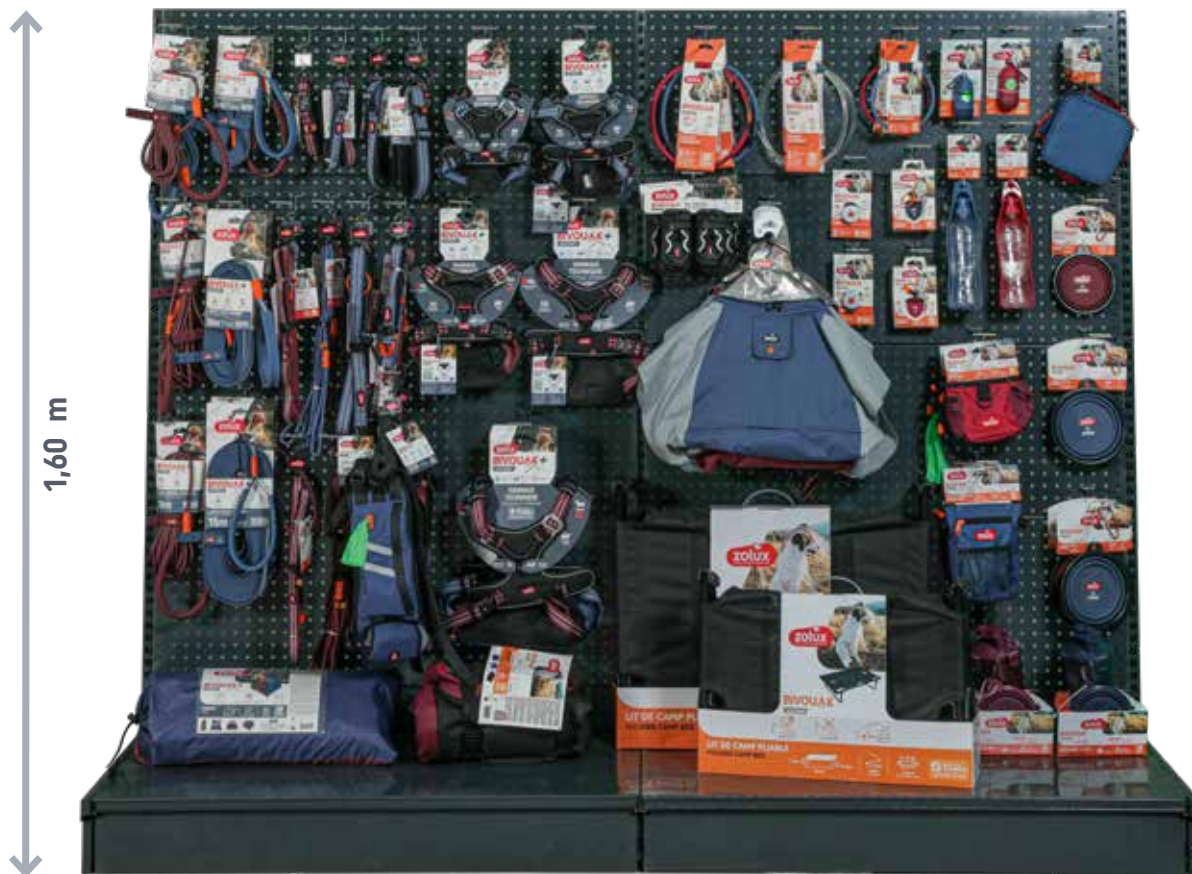

MERCHANDISING

Navrhovaná prezentace

1,60 m

2 x 1 m

2 x 1 m

zolux
FAMILY COMPANY SINCE 1933

05/09/2024 - N°322 - 45/47

Říkám ANO odbornosti společnosti ZOLUX, která zlepšuje můj každodenní život!

EXPERT