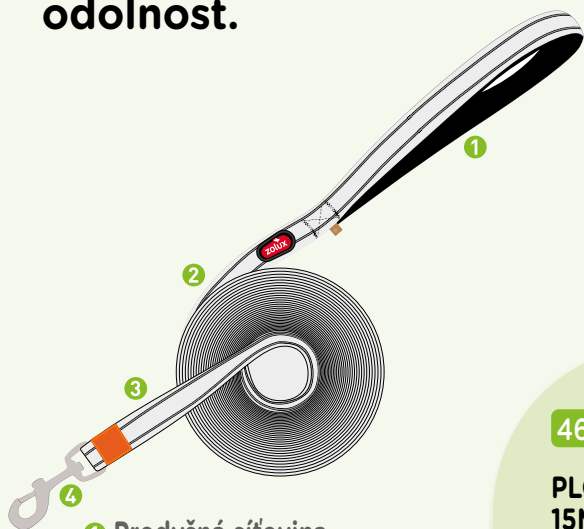

- 15 mm široké a 5 m (nebo 10 m) dlouhé vyrobené z polyesteru.
- Rukojeť podšitá dvojitou síťovinou (prodyšná tkanina) zajišťuje pohodlný, jistý a bezpečný úchop.
- Karabina vyrobená ze slitiny zinku pro vysokou odolnost.