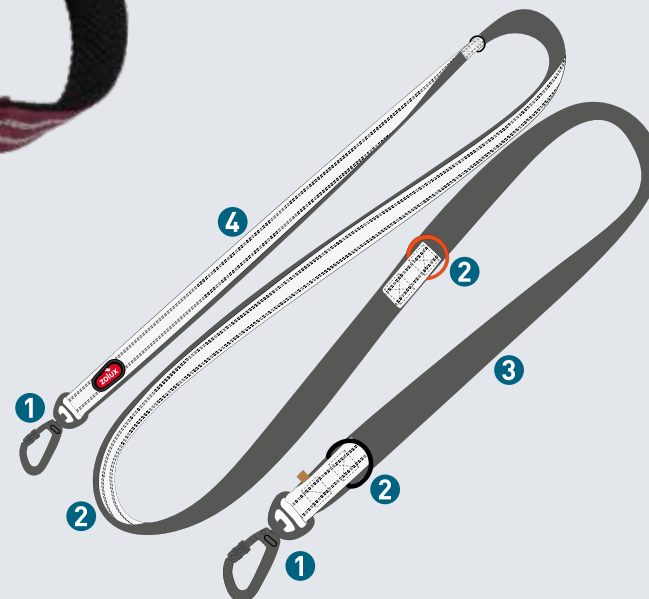

SPECIÁLNÍ TRÉNINK

Ideální pro psy v procesu učení nebo takové, kteří hodně tahají.

Díky 8 modalitám použití se přizpůsobí každé situaci.

PRAKTICKÉ A BEZPEČNÉ

Rukojeť je podšita síťovinou pro pohodlný a bezpečný úchop. Řemínek na smotání zabraňuje vzniku uzlů během skladování.