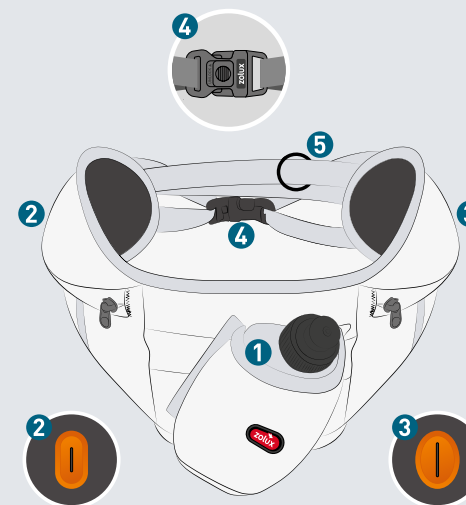

Velmi snadné použití!

Jednoduše připněte vodítko (466840BLE nebo 466840RGE) na k tomu určené smyčky na opasku a postrojí svého psa.

Nastavitelné popruhy pro zajištění pohodlného držení.

VÍCERO KAPES

- Má několik kapes, kam si můžete uložit osobní věci (telefon, klíče...).
- Z boku je kapsa na láhev 0,25 l, která je součástí balení.
- Výhoda: opasek má také zásobník sáčků na exkrementy.

POHODLNÝ

Prizpůsobená šířka opasku umožňuje pohodlné nošení a pomáhá chránit záda na dlouhých procházkách. Prodyšná tkanina rychle schne.

- 1 250ml láhev
- 2 Kapsa na sluchátka
- 3 Kapsa na sáčky na exkrementy
- 4 Bezpečnostní přezky
- 5 Spojovací kroužek