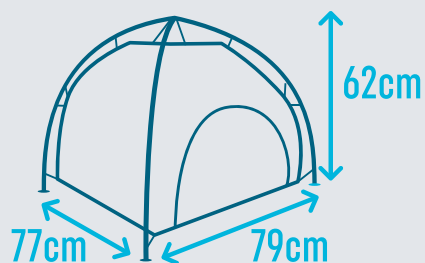

STAN

VÝHODY PRODUKTU / TECHNICKÝ POPIS