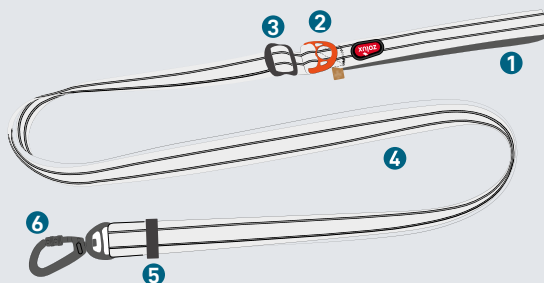

1. 1 Prodyšná síťovina
2. 2 Upevňovací kroužek na příslušenství
3. 3 Stahovací spona
4. 4 Reflexní proužky
5. 5 Smotávací pásek pro uskladnění
6. 6 Bezpečnostní karabina

NASTAVITELNÁ VELIKOST!