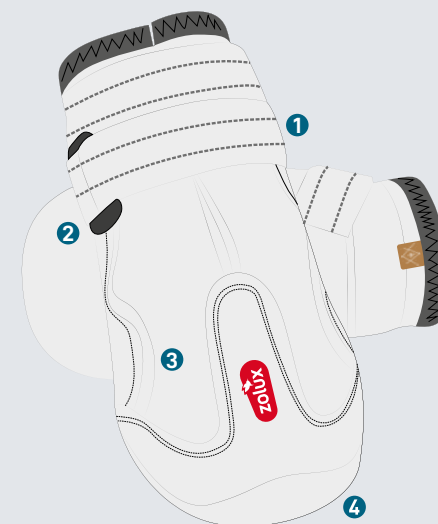

PRUŽNÉ ZAPÍNÁNÍ + SUCHÝ ZIP PRO VĚTŠÍ POHODLÍ

REFLEXNÍ TKANINA