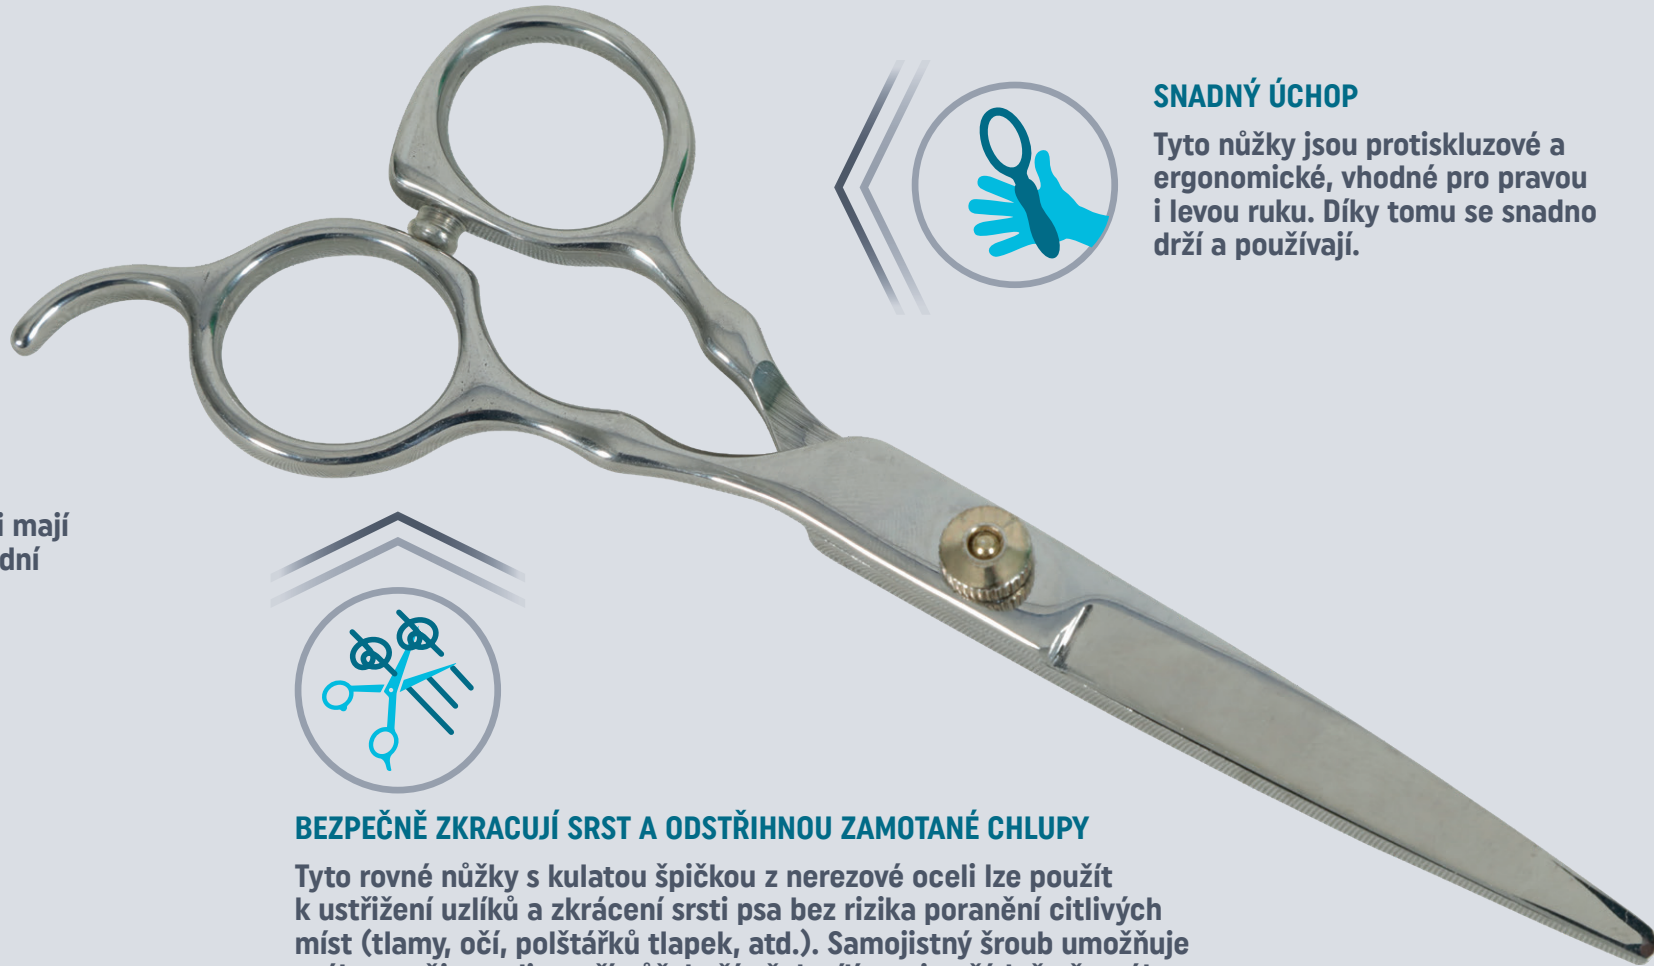

BEZPEČNĚ ZKRACUJÍ SRST A ODSTŘIHNOU ZAMOTANÉ CHLUPY

Tyto rovné nůžky s kulatou špičkou z nerezové oceli lze použít k ustřížení uzlíků a zkrácení srsti psa bez rizika poranění citlivých míst (tlamy, očí, polštářků tlapek, atd.). Samojistný šroub umožňuje utáhnout či povolit ostří nůžek, čímž docílíte mimořádně přesného nastavení.

Tyto nůžky jsou vhodné na všechny typy srsti.