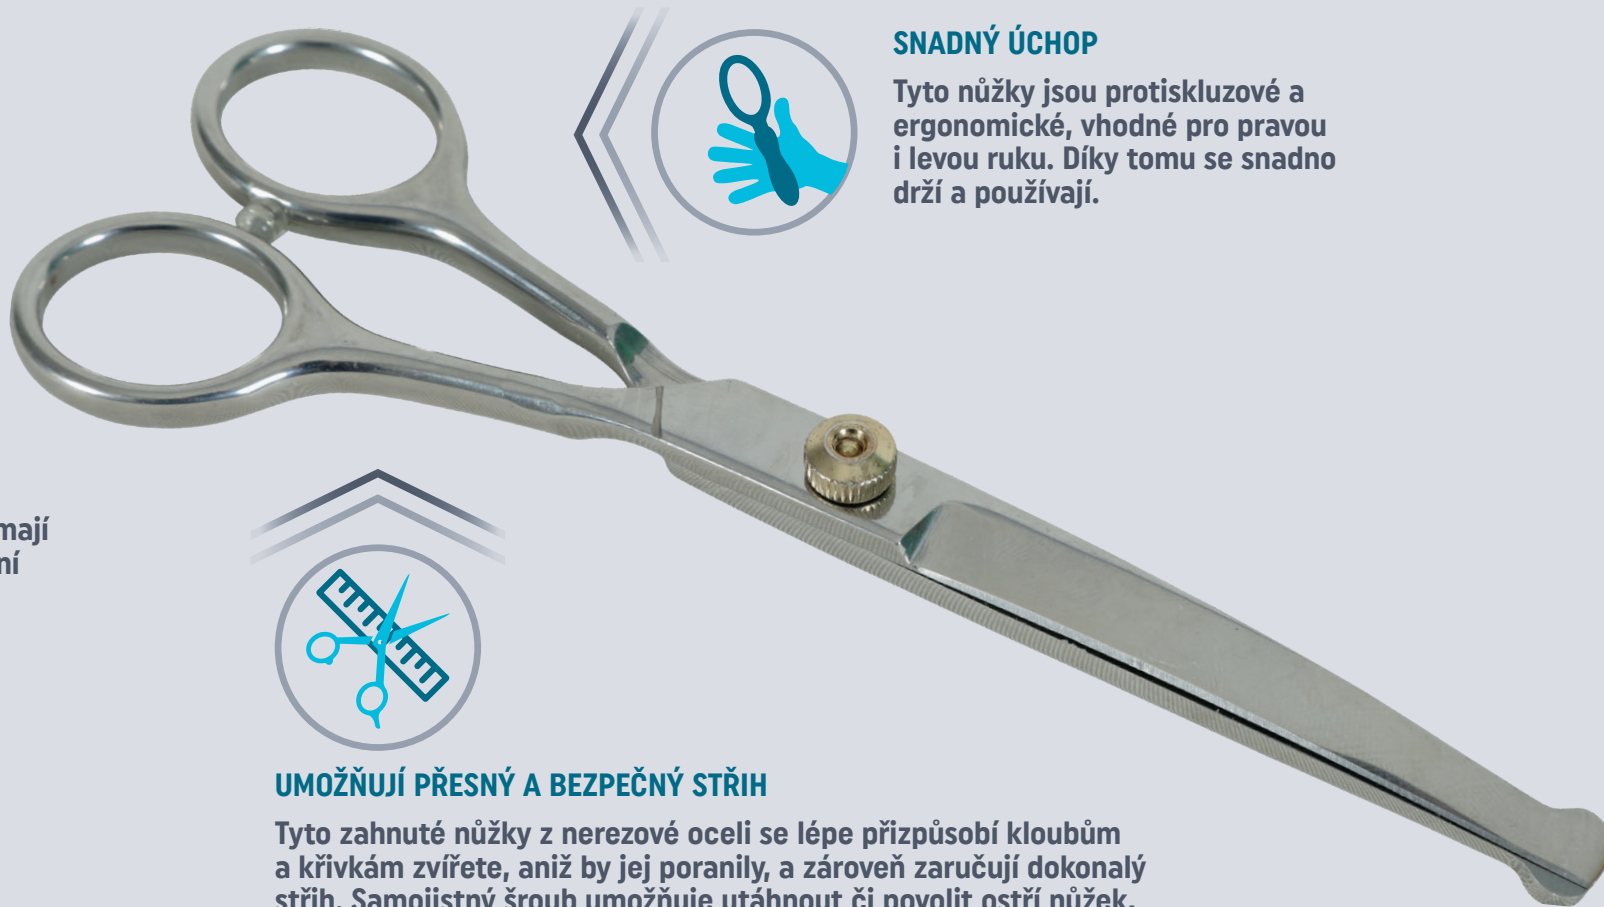

UMOŽŇUJÍ PŘESNÝ A BEZPEČNÝ STŘIH

Tyto zahnuté nůžky z nerezové oceli se lépe přizpůsobí kloubům a křivkám zvířete, aniž by jej poranily, a zároveň zaručují dokonalý střih. Samojistný šroub umožňuje utáhnout či povolit ostří nůžek, čímž docílíte mimořádně přesného nastavení.

Tyto nůžky jsou vhodné na středně dlouhou a dlouhou srst.