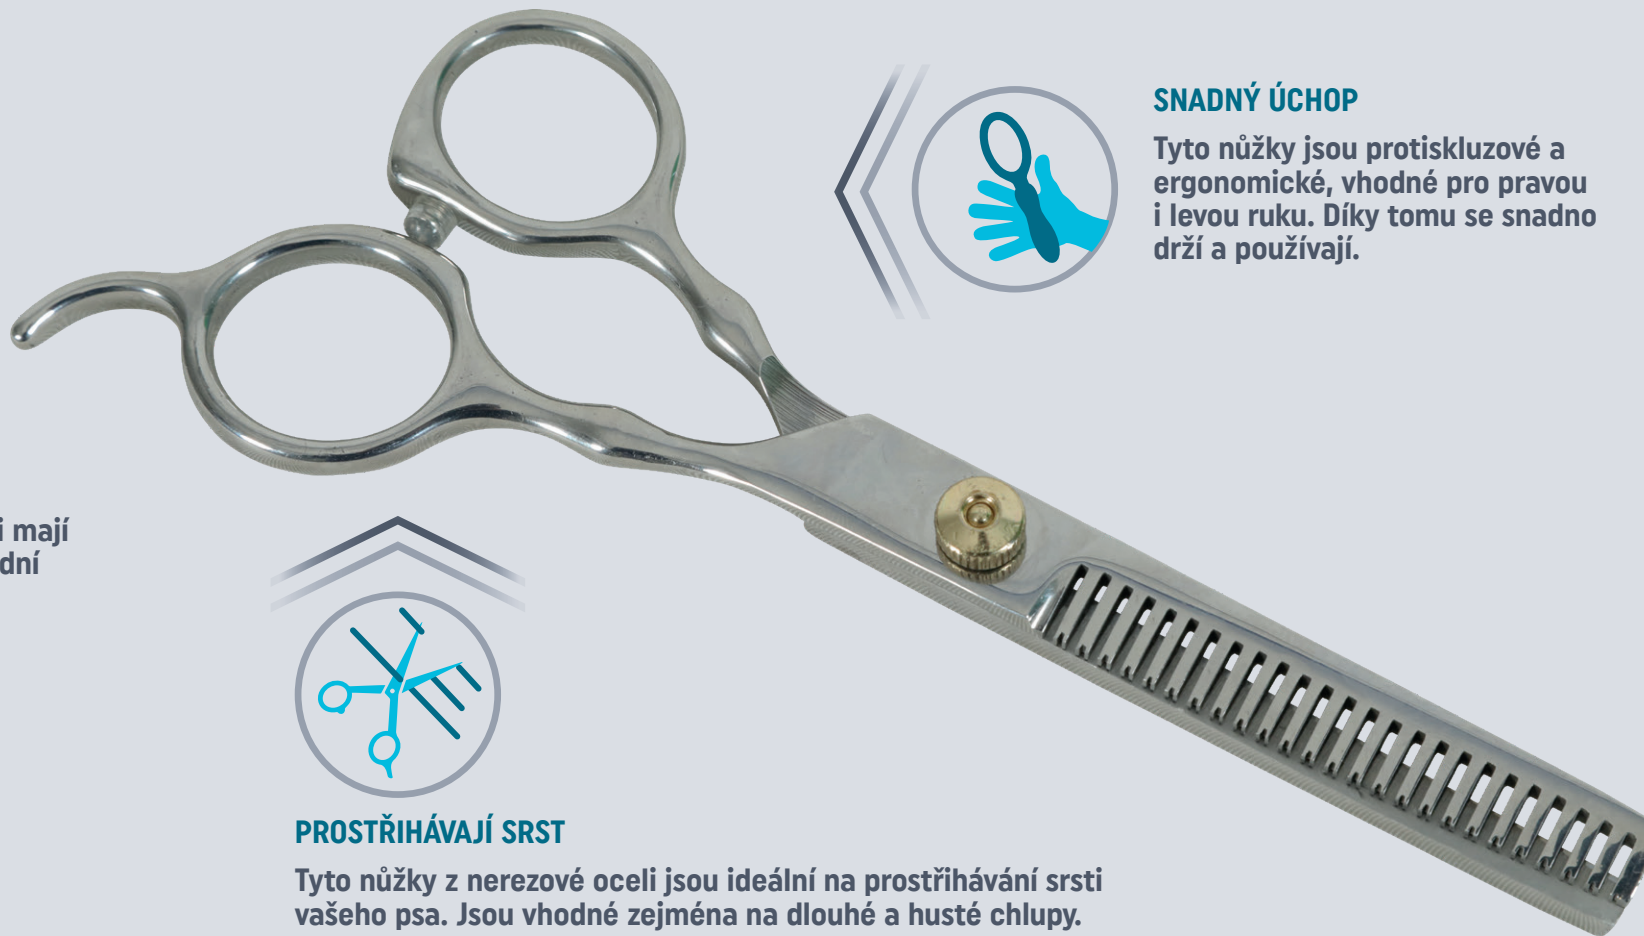

PROSTŘIHÁVAJÍ SRST

Tyto nůžky z nerezové oceli jsou ideální na prostřihávání srsti vašeho psa. Jsou vhodné zejména na dlouhé a husté chlupy.

Samojistný šroub umožňuje utáhnout či povolit ostří nůžek, čímž docílíte mimořádně přesného nastavení.