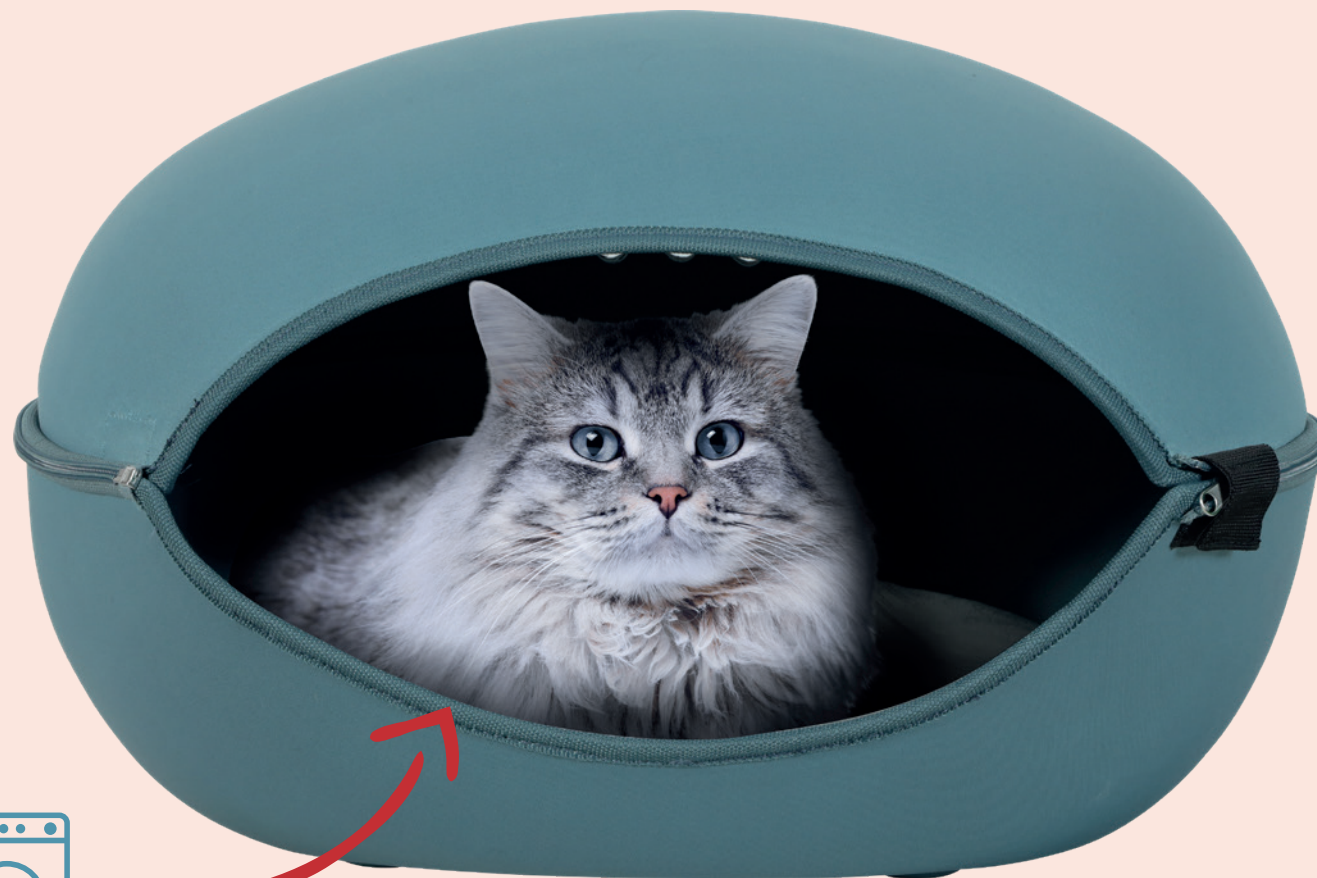

# LOUNA

Skutečná bublina  
pohody

**LOUNA COMFORT**

*Collection*

## LOUNA COMFORT PRO KOČKY

- ELEGANTNÍ, MODERNÍ DESIGN
- 2 V 1: KONSTRUKCE A KOŠ
- 2 BAREVNÁ PROVEDENÍ: **VÍNOVÁ** A **MODRÁ**

NAŠE  
ZÁVAZKY!

1% FOR  
ANIMALS

Founder Group

Collection

## VÝHODY PRODUKTU

- Pohodlná, s měkkým polštářem z plyše.
- Vyjímatelný vnitřní polštář lze prát v pračce na 30°.
- Konstrukci lze snadno a rychle sestavit díky zipu, který usnadňuje její skladování a přepravu.
- Lze použít také jako koš pro kočky.