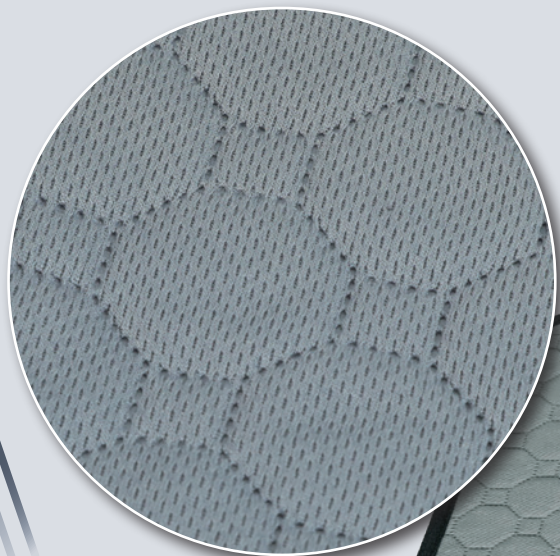

Díky spodní vrstvě
a prvkům proti
prosakování tato
voděodolná podložka
ochrání podlahy ve
vaší domácnosti.

Lze ji také použít na delší cesty
k ochraně přepravního boxu.

OPTIMÁLNÍ ABSORPCE TEKUTIN

Díky plástvovité struktuře optimálně
a rovnoměrně absorbuje tekutiny.

Povrch zůstává suchý pro optimální
pohodlí zvířat.

OMYVATELNÉ PODLOŽKY PRO ZAJIŠTĚNÍ ČISTOTY

TECHNICKÝ POPIS

IDEÁLNÍ PRO VÝCVIK ŠTĚŇAT A
INKONTINENTNÍCH PSŮ!

1. POLYESTEROVÁ VRSTVA

- Polstrovaná struktura umožňuje rychlý odvod tekutin do mezivrstev
- Rychleschnoucí

2. VRSTVA Z POLYPROPYLENOVÉ BAVLNY

- Skládá se ze 3D polyesterových střížových vláken pro velmi vysokou absorpci a zadržování tekutin

3. VRSTVA Z TPU VODĚDOLNÉHO FILMU

- Vyrábí se z plastových částic, které se nejprve zahřívají a roztaví, aby se pak daly vyfouknout do tenké vrstvy
- Výjimečná voděodolnost

SVRCHNÍ POLYESTEROVÁ VRSTVA S PVC VÝSTUPKY

- Neklouzavá
- Snadno se čistí

OMYVATELNÉ PODLOŽKY PRO ZAJIŠTĚNÍ ČISTOTY

TECHNICKÝ POPIS

Vysoká míra absorpce,
podložka pojme až
380 ml

S
Rozměry:
60 x 40 cm

Vysoká míra absorpce,
podložka pojme až
450 ml