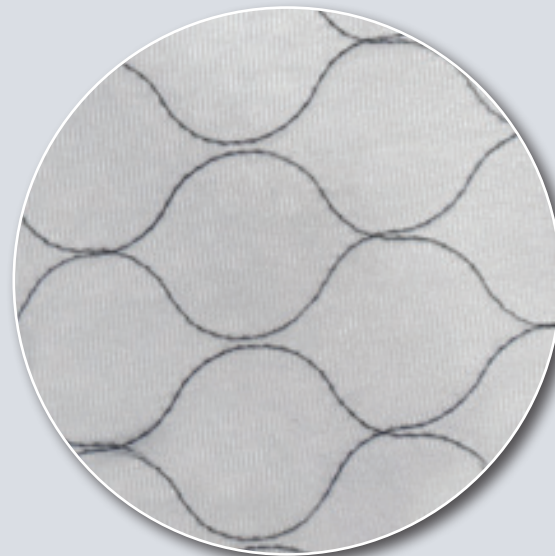

Díky spodní vrstvě
a prvkům proti
prosakování tato
voděodolná podložka
ochrání podlahy ve
vaší domácnosti.

Lze ji také použít na delší cesty
k ochraně přepravního boxu.

OPTIMÁLNÍ ABSORPCE TEKUTIN

Díky plástvovité struktuře optimálně
a rovnoměrně absorbuje tekutiny.

Povrch zůstává suchý pro optimální
pohodlí zvířat.

OMYVATELNÉ PODLOŽKY PRO ZAJIŠTĚNÍ ČISTOTY

TECHNICKÝ POPIS

IDEÁLNÍ PRO VÝCVIK ŠTĚŇAT A
INKONTINENTNÍCH PSŮ!

1. POLYESTEROVÁ VRSTVA

- Polstrovaná struktura umožňuje rychlý odvod tekutin do mezivrstev
- Rychleschnoucí

2. VRSTVA Z POLYPROPYLENOVÉ BAVLNY

- Skládá se ze 3D polyesterových střížových vláken pro velmi vysokou absorpci a zadržování tekutin

3. VRSTVA Z TPU VODĚDOLNÉHO FILMU

- Vyrábí se z plastových částic, které se nejprve zahřívají a roztaví, aby se pak daly vyfouknout do tenké vrstvy
- Výjimečná voděodolnost

SVRCHNÍ POLYESTEROVÁ VRSTVA S PVC VÝSTUPKY

- Neklouzavá
- Snadno se čistí

OMYVATELNÉ PODLOŽKY PRO ZAJIŠTĚNÍ ČISTOTY

TECHNICKÝ POPIS

Vysoká míra absorpce,
podložka pojme až
380 ml

S
Rozměry:
60 x 40 cm

Vysoká míra absorpce,
podložka pojme až
450 ml