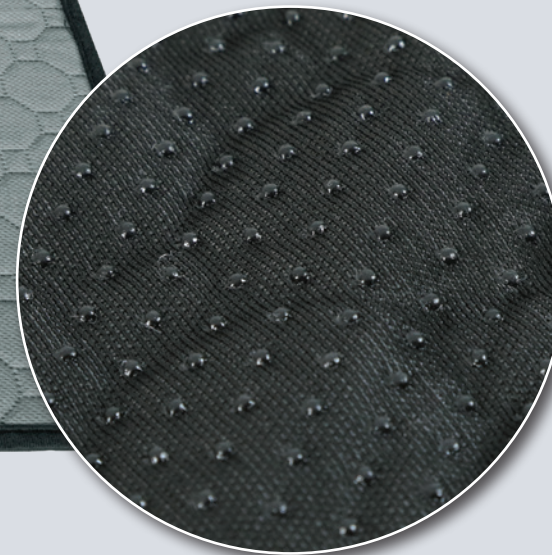

Díky spodní vrstvě
a prvkům proti
prosakování tato
voděodolná podložka
ochrání podlahy ve
vaší domácnosti.

Lze ji také použít na delší cesty
k ochraně přepravního boxu.

OPTIMÁLNÍ ABSORPCE TEKUTIN

Díky plástvovité struktuře optimálně
a rovnoměrně absorbuje tekutiny.

Povrch zůstává suchý pro optimální
pohodlí zvířat.

OMYVATELNÉ PODLOŽKY PRO ZAJIŠTĚNÍ ČISTOTY

TECHNICKÝ POPIS

IDEÁLNÍ PRO VÝCVIK ŠTĚŇAT A
INKONTINENTNÍCH PSŮ!

1. POLYESTEROVÁ VRSTVA

- Polstrovaná struktura umožňuje rychlý odvod tekutin do mezivrstev
- Rychleschnoucí

2. VRSTVA Z POLYPROPYLENOVÉ BAVLNY

- Skládá se ze 3D polyesterových střížových vláken pro velmi vysokou absorpci a zadržování tekutin

3. VRSTVA Z TPU VODĚDOLNÉHO FILMU

- Vyrábí se z plastových částic, které se nejprve zahřívají a roztaví, aby se pak daly vyfouknout do tenké vrstvy
- Výjimečná voděodolnost