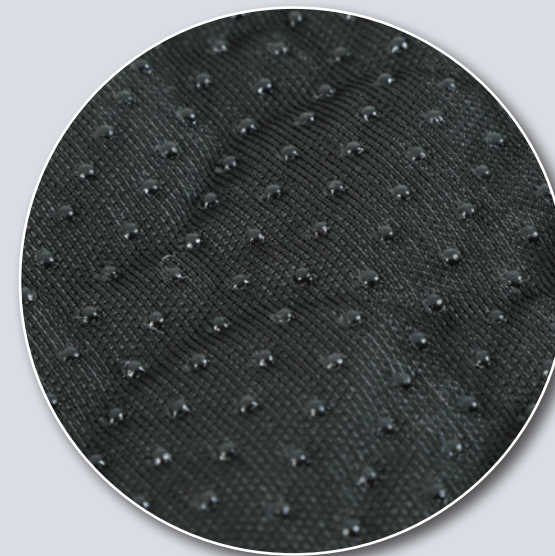

Díky spodní vrstvě
a prvkům proti
prosakování tato
voděodolná podložka
ochrání podlahy ve
vaší domácnosti.

Lze ji také použít na delší cesty
k ochraně přepravního boxu.

OPTIMÁLNÍ ABSORPCE TEKUTIN

Díky plástvovité struktuře optimálně
a rovnoměrně absorbuje tekutiny.

Povrch zůstává suchý pro optimální
pohodlí zvířat.

OMYVATELNÉ PODLOŽKY PRO ZAJIŠTĚNÍ ČISTOTY

TECHNICKÝ POPIS

IDEÁLNÍ PRO VÝCVIK ŠTĚŇAT A
INKONTINENTNÍCH PSŮ!

1. POLYESTEROVÁ VRSTVA

- Polstrovaná struktura umožňuje rychlý odvod tekutin do mezivrstev
- Rychleschnoucí

2. VRSTVA Z POLYPROPYLENOVÉ BAVLNY

- Skládá se ze 3D polyesterových střížových vláken pro velmi vysokou absorpci a zadržování tekutin

3. VRSTVA Z TPU VODĚDOLNÉHO FILMU

- Vyrábí se z plastových částic, které se nejprve zahřívají a roztaví, aby se pak daly vyfouknout do tenké vrstvy
- Výjimečná voděodolnost

SVRCHNÍ POLYESTEROVÁ VRSTVA S PVC VÝSTUPKY

- Neklouzavá
- Snadno se čistí

OMYVATELNÉ PODLOŽKY PRO ZAJIŠTĚNÍ ČISTOTY

TECHNICKÝ POPIS

Vysoká míra absorpce,
podložka pojme až
380 ml

S
Rozměry:
60 x 40 cm

Vysoká míra absorpce,
podložka pojme až
450 ml