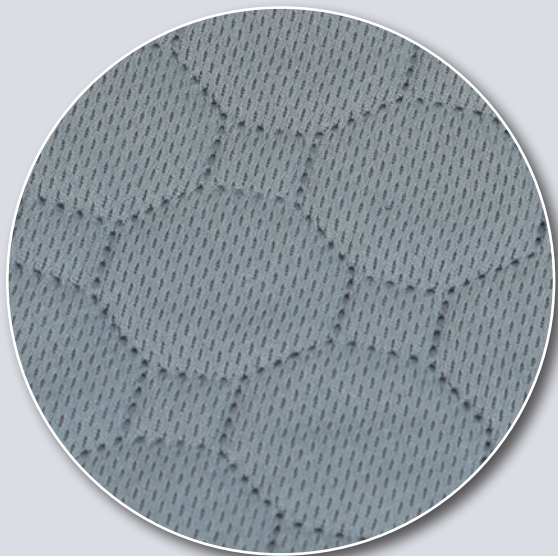

Díky spodní vrstvě
a prvkům proti
prosakování tato
voděodolná podložka
ochrání podlahy ve
vaší domácnosti.

Lze ji také použít na delší cesty
k ochraně přepravního boxu.

OPTIMÁLNÍ ABSORPCE TEKUTIN

Díky plástvovité struktuře optimálně
a rovnoměrně absorbuje tekutiny.

Povrch zůstává suchý pro optimální
pohodlí zvířat.

OMYVATELNÉ PODLOŽKY PRO ZAJIŠTĚNÍ ČISTOTY

TECHNICKÝ POPIS

IDEÁLNÍ PRO VÝCVIK ŠTĚŇAT A
INKONTINENTNÍCH PSŮ!

1. POLYESTEROVÁ VRSTVA

- Polstrovaná struktura umožňuje rychlý odvod tekutin do mezivrstev
- Rychleschnoucí

2. VRSTVA Z POLYPROPYLENOVÉ BAVLNY

- Skládá se ze 3D polyesterových střížových vláken pro velmi vysokou absorpci a zadržování tekutin

3. VRSTVA Z TPU VODĚDOLNÉHO FILMU

- Vyrábí se z plastových částic, které se nejprve zahřívají a roztaví, aby se pak daly vyfouknout do tenké vrstvy
- Výjimečná voděodolnost

SVRCHNÍ POLYESTEROVÁ VRSTVA S PVC VÝSTUPKY

- Neklouzavá
- Snadno se čistí

OMYVATELNÉ PODLOŽKY PRO ZAJIŠTĚNÍ ČISTOTY

TECHNICKÝ POPIS

Vysoká míra absorpce,
podložka pojme až
380 ml

S
Rozměry:
60 x 40 cm

Vysoká míra absorpce,
podložka pojme až
450 ml