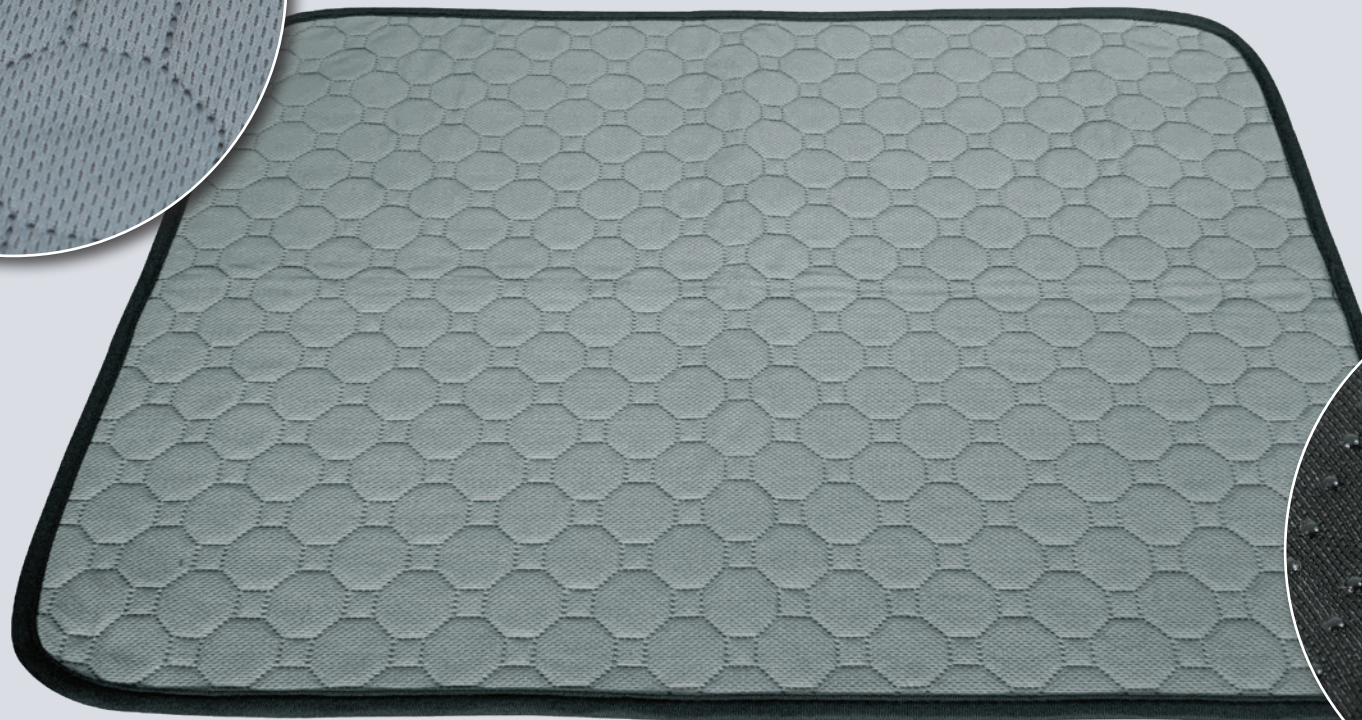

VÝHODY PRODUKTU

IDEÁLNÍ PRO VÝCVIK ŠTĚŇAT A
INKONTINENTNÍCH PSŮ!

EKONOMICKÝ A UDRŽITELNÝ

Opakovaně použitelná a prateľná:
vydrží 20 vyprání na 40°, aniž by se
změnily její absorpční vlastnosti.

OCHRANA A HYGIENA

Díky spodní vrstvě
a prvkům proti
prosakování tato
voděodolná podložka
ochrání podlahy ve
vaší domácnosti.

Lze ji také použít na delší cesty
k ochraně přepravního boxu.

OPTIMÁLNÍ ABSORPCE TEKUTIN

Díky plástvovité struktuře optimálně
a rovnoměrně absorbuje tekutiny.

Povrch zůstává suchý pro optimální
pohodlí zvířat.

OMYVATELNÉ PODLOŽKY PRO ZAJIŠTĚNÍ ČISTOTY

TECHNICKÝ POPIS

IDEÁLNÍ PRO VÝCVIK ŠTĚŇAT A
INKONTINENTNÍCH PSŮ!

1. POLYESTEROVÁ VRSTVA

- Polstrovaná struktura umožňuje rychlý odvod tekutin do mezivrstev
- Rychleschnoucí

2. VRSTVA Z POLYPROPYLENOVÉ BAVLNY

- Skládá se ze 3D polyesterových střížových vláken pro velmi vysokou absorpci a zadržování tekutin

3. VRSTVA Z TPU VODĚDOLNÉHO FILMU

- Vyrábí se z plastových částic, které se nejprve zahřívají a roztaví, aby se pak daly vyfouknout do tenké vrstvy
- Výjimečná voděodolnost