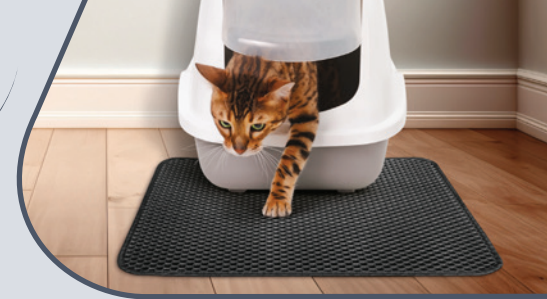

HYGIENICKÁ PŘEDLOŽKA KE KOČIČÍMU ZÁCHODU S DVOJITÝM DNEM

VÝHODY PRODUKTU

VÍCE MATERIÁLŮ PRO OPTIMÁLNÍ ABSORPCI VŠECH TYPŮ NEČISTOT