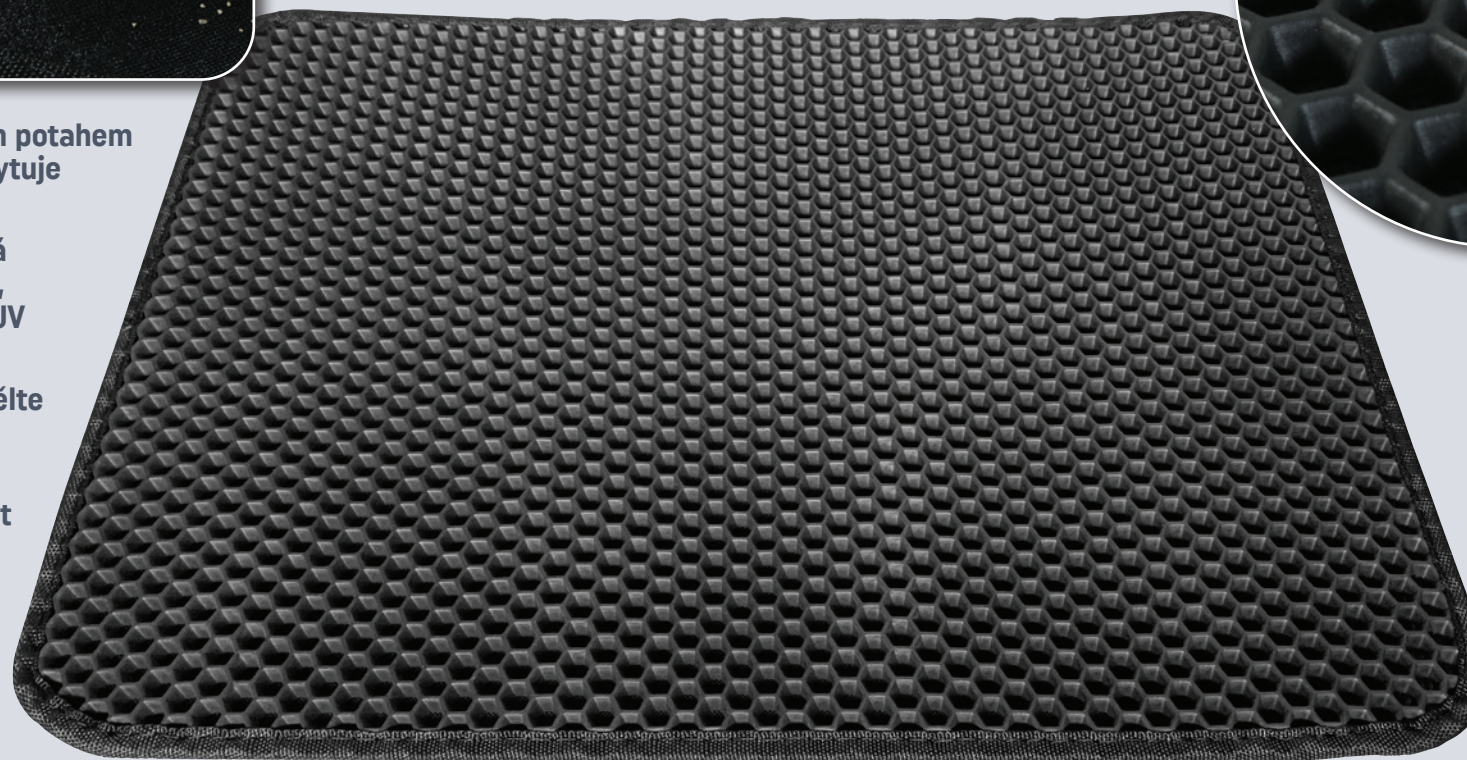

VÝHODY PRODUKTU

VÍCE MATERIÁLŮ PRO OPTIMÁLNÍ ABSORPCI VŠECH TYPŮ NEČISTOT

OPTIMÁLNÍ ZACHYCENÍ KOUSÍČKŮ PODESTÝLKY PRO ČISTOU DOMÁCNOST

Díky zvlněnému plástvovitému povrchu a dvojitému dnu zachycuje a uchovává kousky podestýlky. Postará se o čistotu kočičích tlapek. Kompatibilní se všemi druhy podestýlky (bentonit, oxid křemičitý, rostlinné stelivo...).

FUNKČNÍ, HYGIENICKÉ A UDRŽITELNÉ

Navrženo s hladkým protiskluzovým voděodolným potahem „**Waterproof**“, který udržuje povrch suchý a poskytuje zvířeti optimální pohodlí.

Trvanlivost předložky obstará zesílená plástvovitá struktura, která zajišťuje odolnost proti nárazům, nízkým teplotám i popraskání vlivem napínání a UV záření.

Snadné čištění díky systému síta: jednoduše oddělte zvlněnou plástvovitou část od hladké části a vyprázdněte její obsah přímo do koše.

Tento jedinečný design usnadňuje přenos nečistot bez toho, aby se roznesly po domácnosti. Údržba nemůže být jednodušší: stačí otřít houbičkou!

- Zrnitá struktura „Waterproof“, která zadržuje vodu
- Chrání podlahu
- Snadno se čistí

2 - SVRCHNÍ MATERIÁL: ETHYLEN VINYL ACETÁT (EVA)

- Zvlněná struktura účinně zachytává stelivo
- Odolné v průběhu času: odolnost vůči nízkým teplotám, popraskání vlivem napínání a UV záření
- Lehký, měkký a pružný materiál