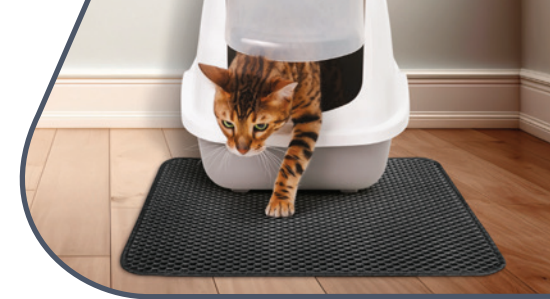

HYGIENICKÁ PŘEDLOŽKA KE KOČIČÍMU ZÁCHODU S DVOJITÝM DNEM

TECHNICKÝ POPIS