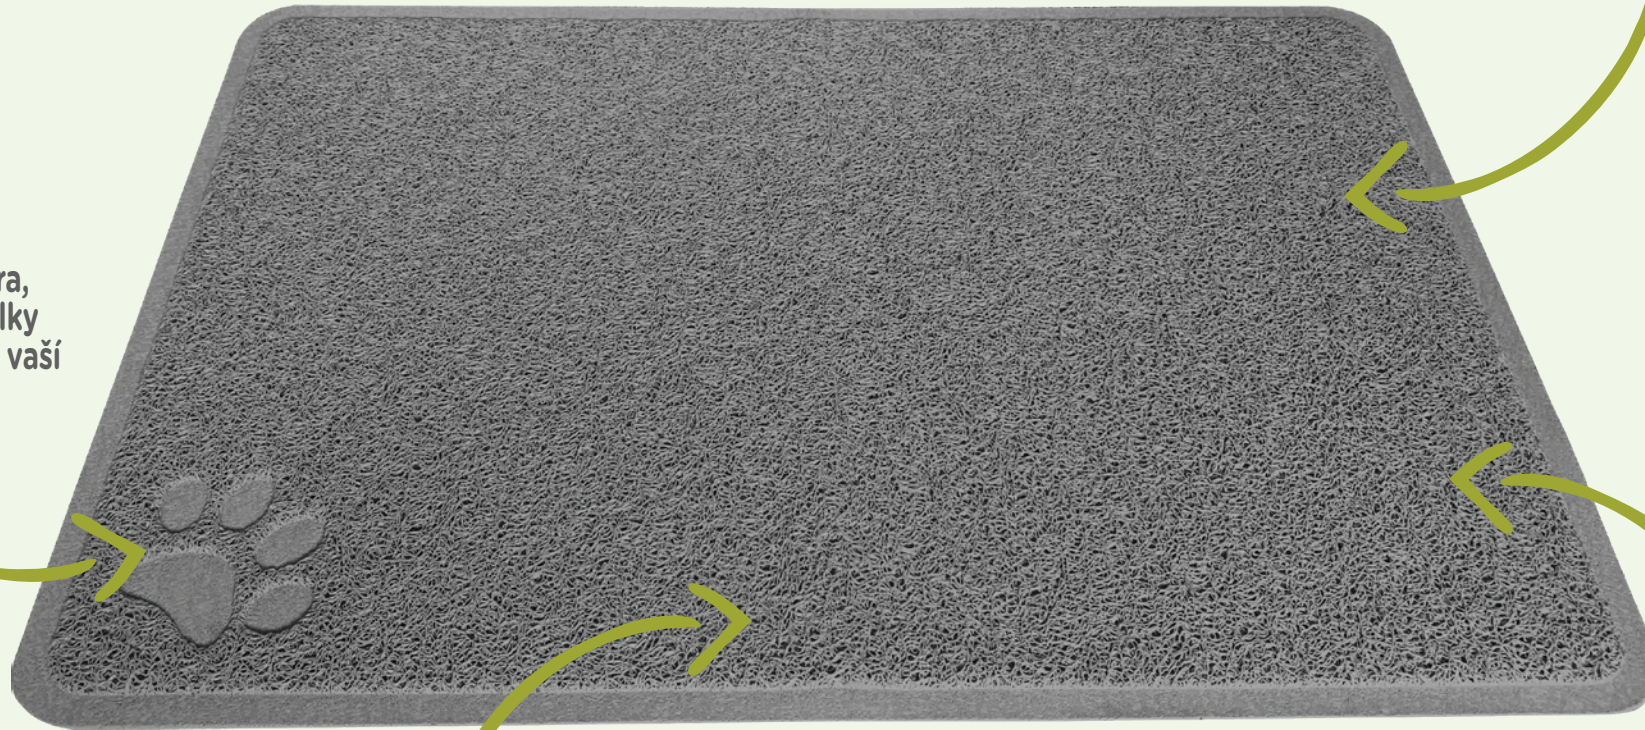

essential

EXPERT

essential

HYGIENICKÁ PŘEDLOŽKA PRO KOČIČÍ ZÁCHOD

VÝHODY PRODUKTU

- Vhodné pro všechny koše, záchody a všechny typy podestýlky.
- K dostání ve třech velikostech: 37 x 45 cm, 40 x 60 cm a 60 x 90 cm.
- Dvě barevná provedení: šedá a modrá.

Zachycuje povrchové kousky podestýlky i prach, takže je váš mazlíček neroznosí po celém domě.

Hrubá a zároveň mechová textura, která odstraňuje kousky podestýlky z kočičích tlapek. Tím udrží tlapy vaší kočky v čistotě.

Snadno se čistí

Protiskluzový povrch

HYGIENICKÁ PŘEDLOŽKA PRO KOČIČÍ ZÁCHOD

S

Rozměry:
37 x 45 cm

474420

HYGIENICKÁ PŘEDLOŽKA
KE KOČIČÍMU ZÁCHODU
37X45 CM

370 x 450 x 6 mm

- Zrnitá struktura „Waterproof“, která zadržuje vodu
- Chrání podlahu
- Snadno se čistí

2 - SVRCHNÍ MATERIÁL: ETHYLEN VINYL ACETÁT (EVA)

- Zvlněná struktura účinně zachytává stelivo
- Odolné v průběhu času: odolnost vůči nízkým teplotám, popraskání vlivem napínání a UV záření
- Lehký, měkký a pružný materiál