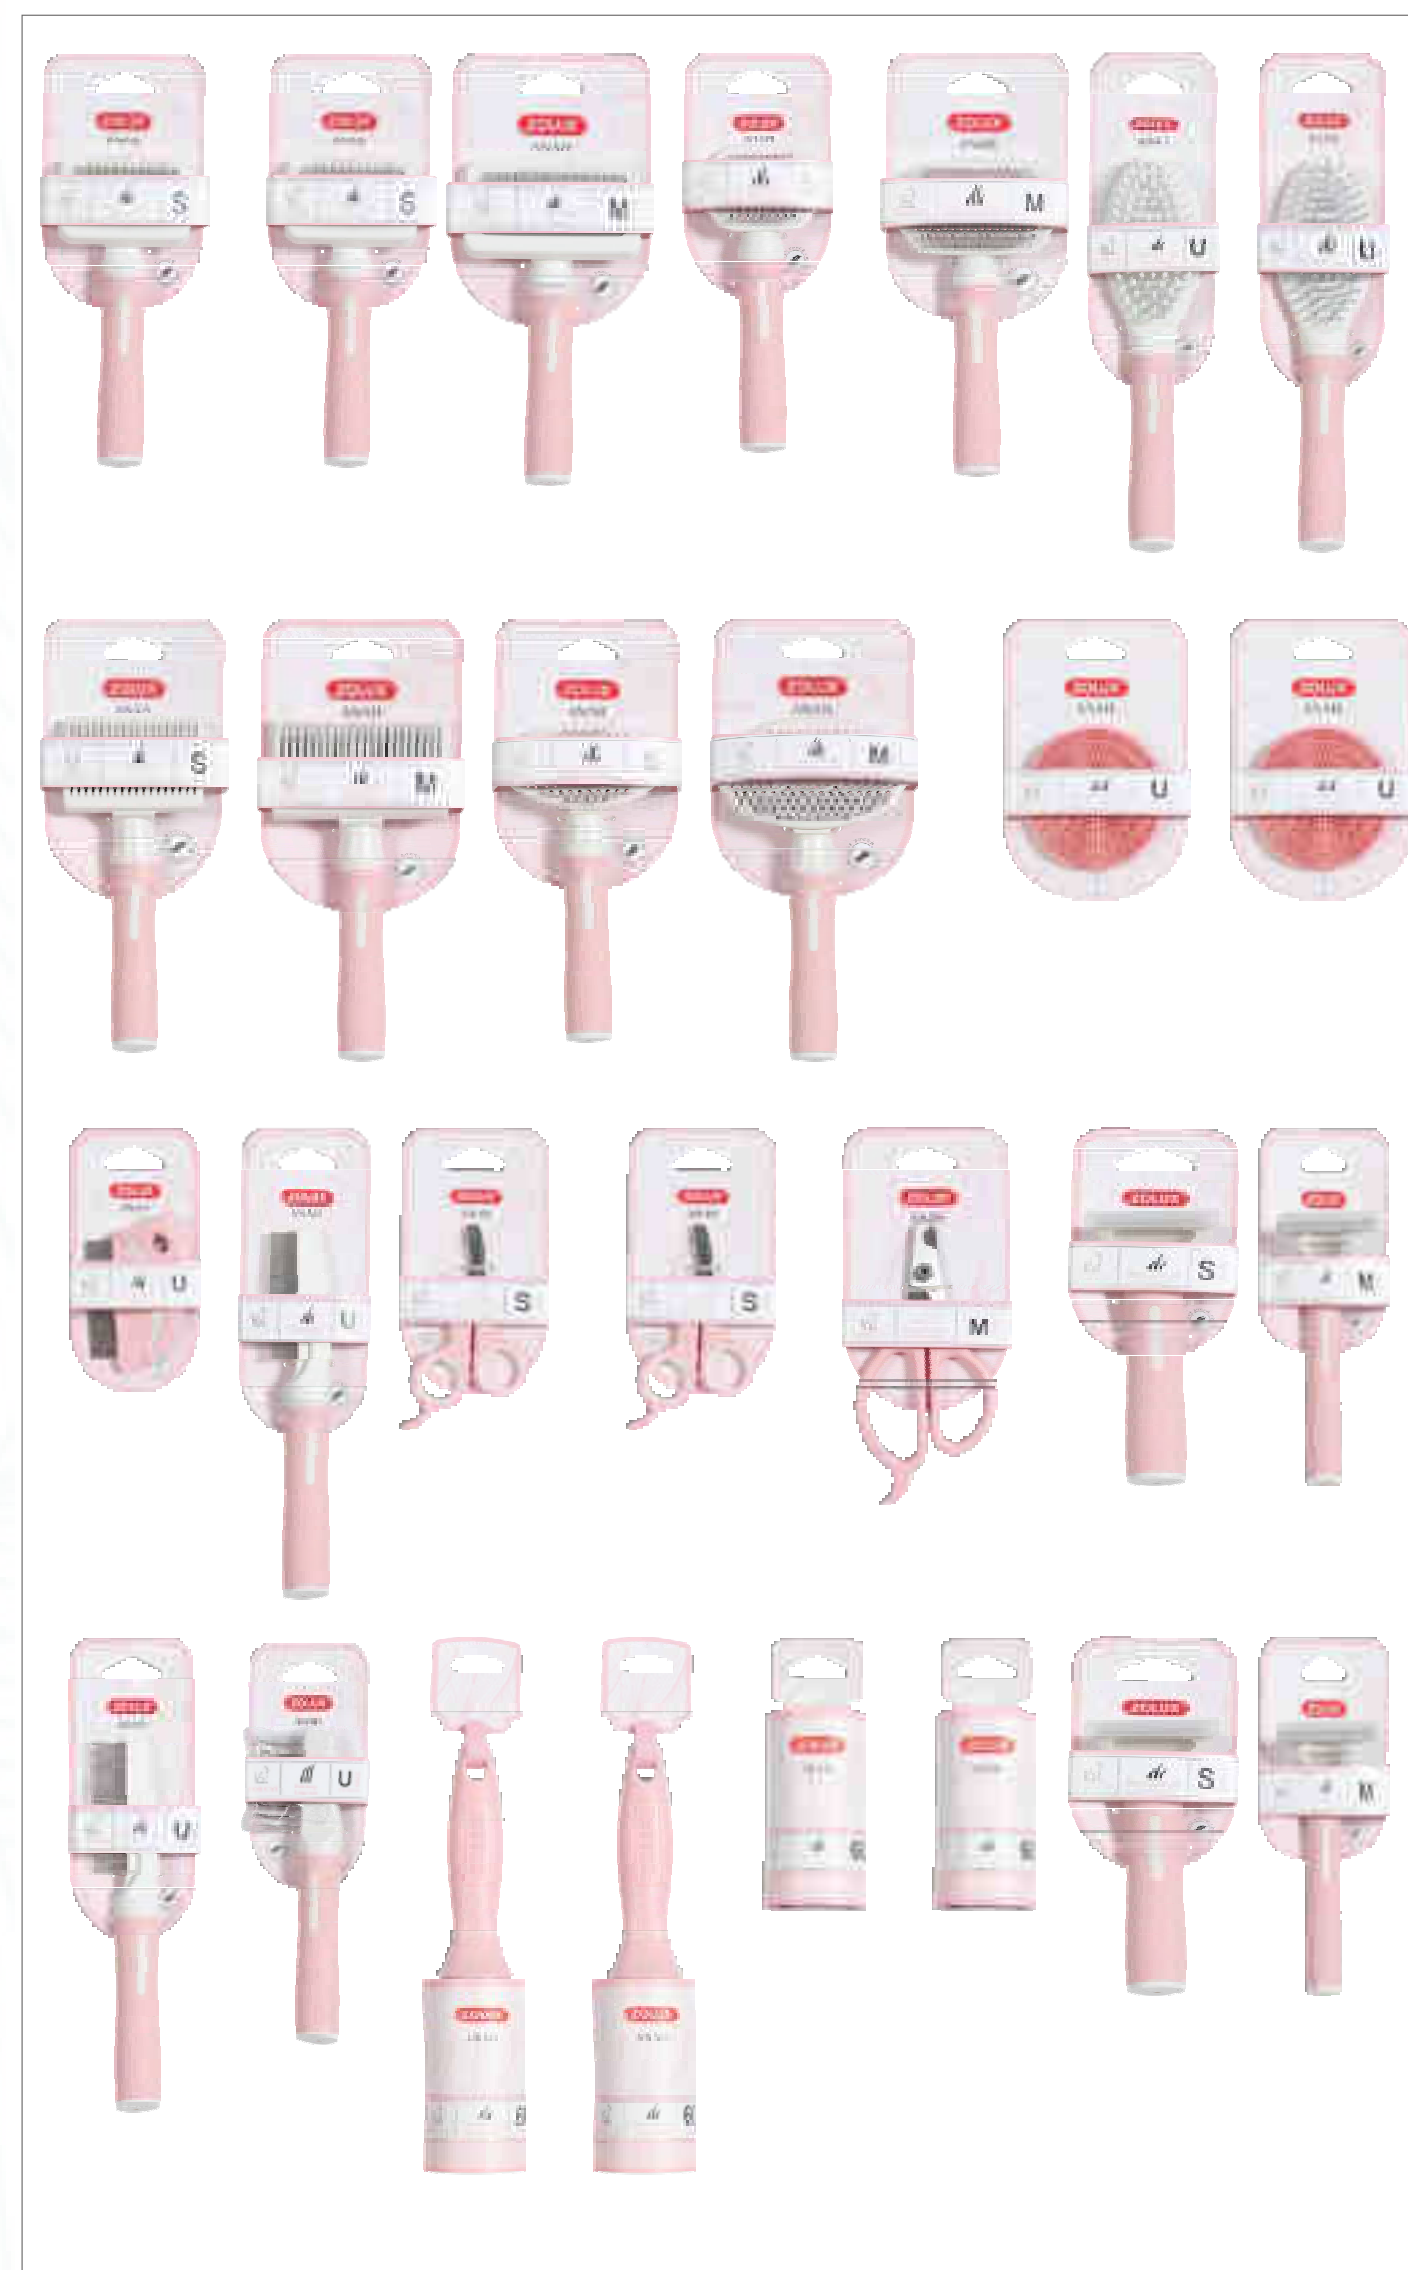

ANAH

Plány pro prodej

Návrh prezentace

75 cm