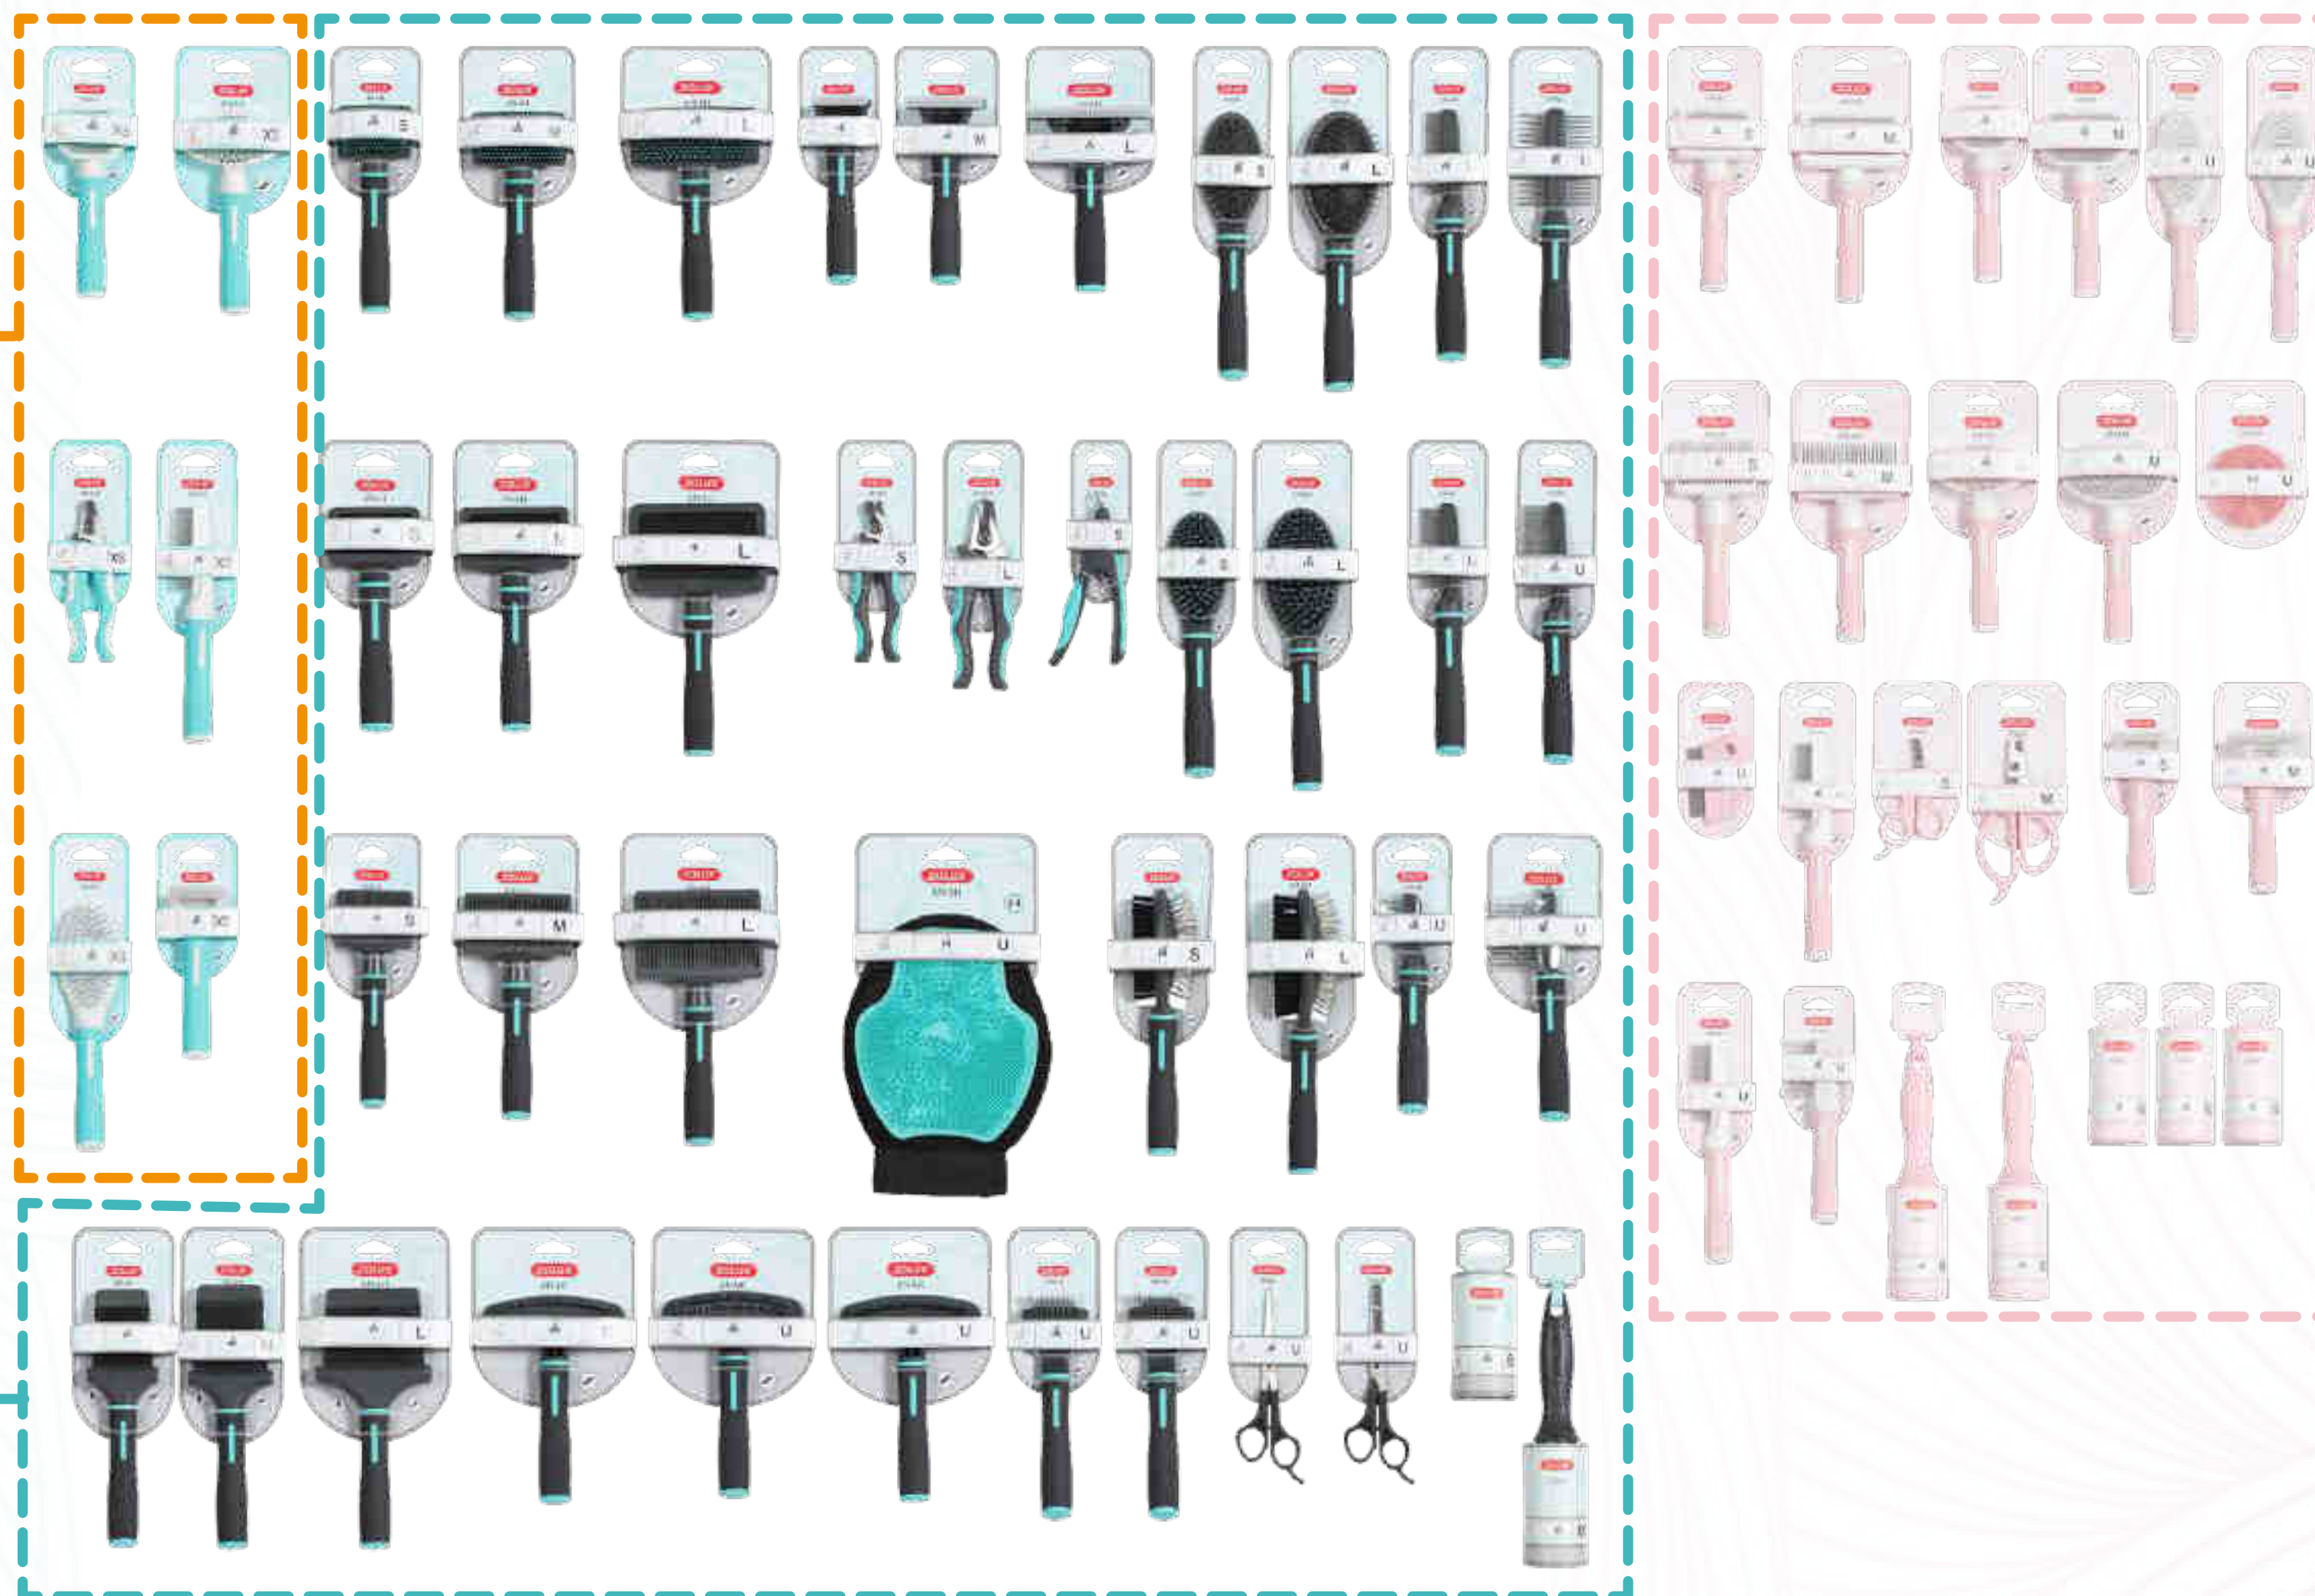

PRO ŠTĚŇATA

NOVINKA

Segment výrobků pro štěňata: limitovaná řada zahrnující **6 položek** s cílem získat nové uživatele již od začátku jejich soužití se zvířetem.

PRO PSY

Segment výrobků pro psy: **40 položek**.

PRO KOČKY

Segment výrobků pro kočky: **široká řada zahrnující 21 položek**, která reflektuje růst tohoto segmentu trhu.

ZOLUX

ANAH

Rozčesávací kartáč

Díky svým pružným a zahnutým hrotům se používá pro vyčesávání spodní vrstvy srsti.

Díky svým pružným hrotům s plastovými konci, které jsou pro psa jemnější, se používá pro jemné vyčesávání spodní vrstvy srsti.

PRO PSY

Plastové konce hrotů pro větší komfort

Rozčesává, odstraňuje vypadané chlupy a vyhlazuje srst.

ANAH

Pružný oboustranný rozčesávací kartáč

PRO PSY

Díky svým dlouhým a pružným hrotům se používá pro vyčesávání spodní vrstvy srsti. Oboustranný, vhodný pro všechny způsoby vyčesávání. Pružná hlava snáze kopíruje kontury vašeho psa, a umožňuje tak efektivnější a pohodlnější vyčesávání.