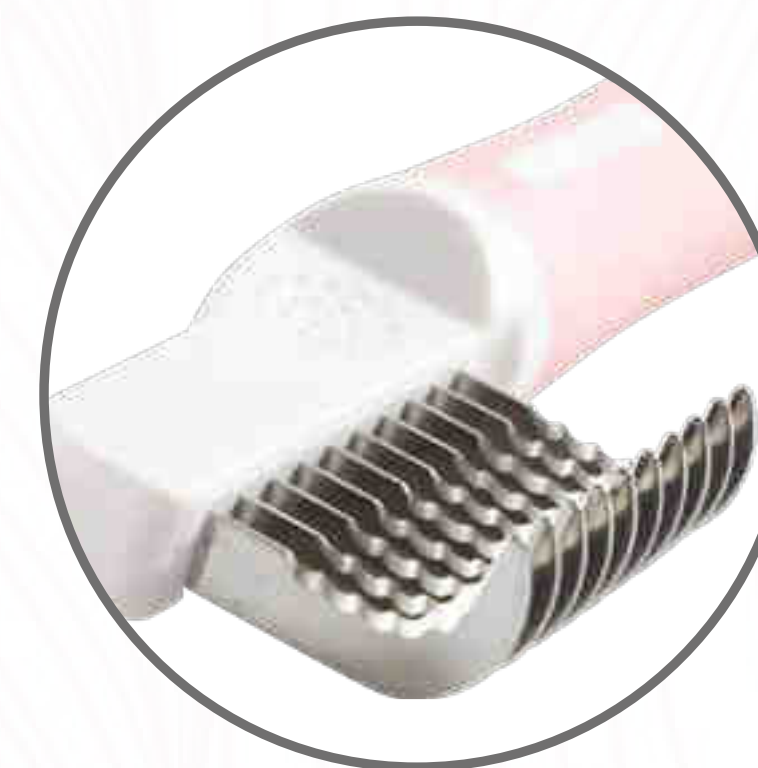

PRO KOČKY

Pro zobrazení
produktového videa
klikněte nebo
naskenujte kód

Čepele
z nerezové oceli

Rozplétá
a zastřihuje
zacuchané chlupy.

Dlouhá srst

ANAH CAT DEMATTING COMB WITH 10 BLADES

- 60x25x180 mm
- 70x25x220 mm
- 3