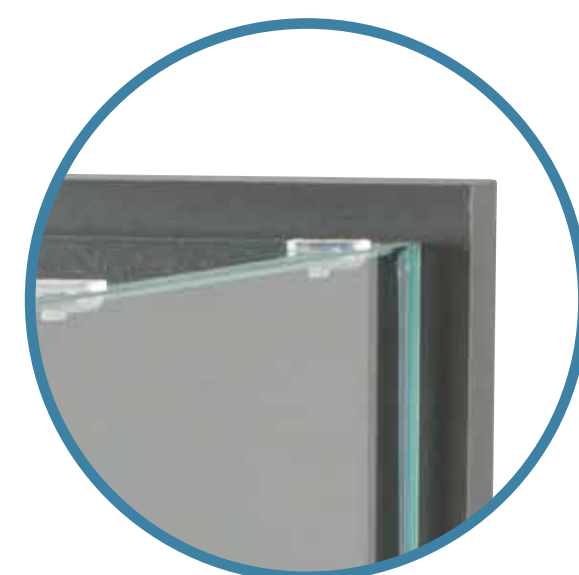

ANTRACITOVÁ ŠEDÁ