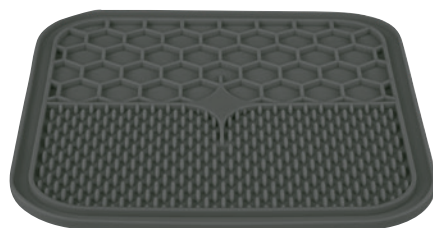

TECHNICKÝ POPIS

Rozměry:
20,9 x 20,9 cm

Díky přísavkám přilne ke všem typům hladkých povrchů

Rozměry:
30,1 x 30,1 cm

474603BLE ●

LÍZACÍ PODLOŽKY
SILIKON
M

211 x 211 x 12 mm

240 x 210 x 12 mm