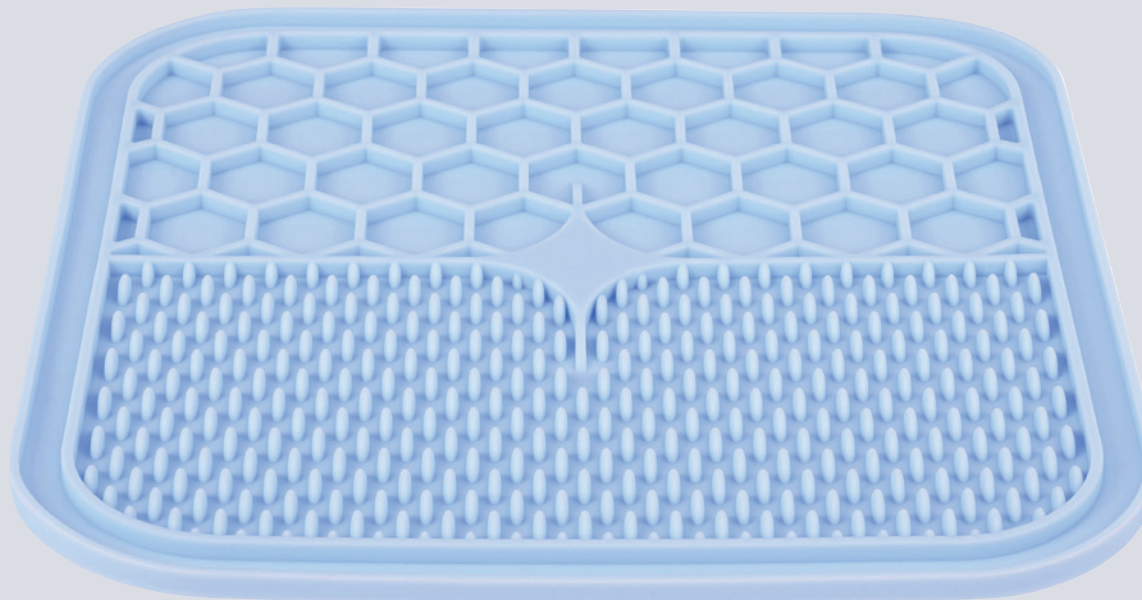

SILIKONOVÁ LÍZACÍ PODLOŽKA

VÝHODY PRODUKTU

ZUBNÍ HYGIENA

Stimuluje produkci slin, které psův umožňují přirozeně čistit jazyk, zuby a dásně.

A co víc, když pes drhne jazykem o podložku, odstraňuje tak bakterie a částice potravy, které způsobují špatný dech.

PROTI STRESU

Psi milují lízání a olizování, je to jejich přirozené, instinktivní chování.

Opakované olizování uvolňuje endorfiny v mozku, které mají zklidňující účinek.

Lízací podložka představuje hračku, díky níž se váš pejsek zabaví a zároveň si pochutná a sníží se mu hladina stresu.

ZDRAVÁ VÝŽIVA

Lízací podložky jsou také vynikajícím způsobem, jak dopřát vašemu psův něco na zub, aniž byste ho překrmovali...

Na rozdíl od pamlsku spolknutého během několika vteřin podložka psův umožňuje si i menší dobrotu déle vychutnávat, což je zároveň zdravější.

Méně kalorií a více zábavy!

Protiskluzová přísavka na spodní straně

SPOJUJE ZÁBAVU A POTĚŠENÍ!