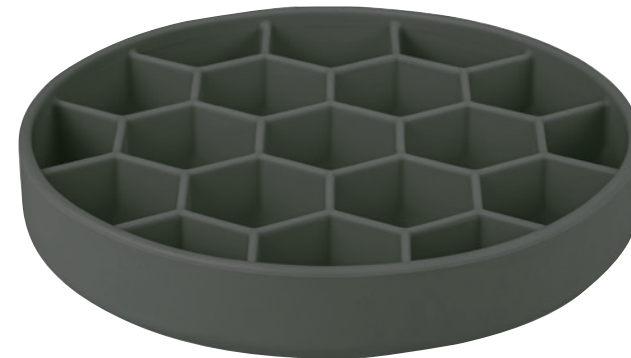

zolux
FAMILY COMPANY SINCE 1933

SILIKONOVÁ MISKA SLOW FEEDER

TECHNICKÝ POPIS

Rozměry:
16 x 16 cm

Rozměry:
21,5 x 21,5 cm

475560BLE ●

SILIKONOVÁ MISKA
SLOW FEEDER
M

160 x 160 x 43 mm