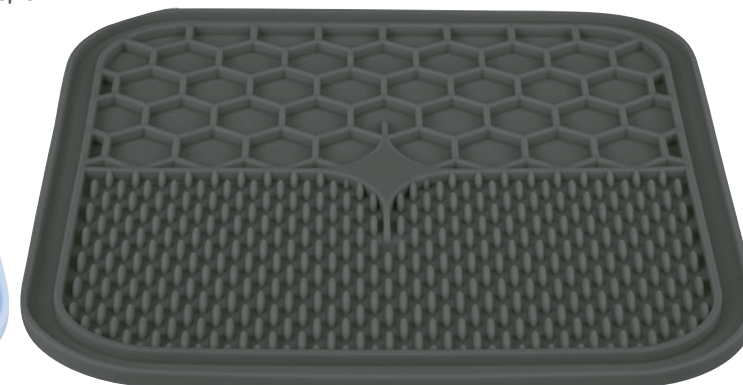

TECHNICKÝ POPIS

Rozměry:
20,9 x 20,9 cm

Díky přísavkám přilne ke všem typům hladkých povrchů

Rozměry:
30,1 x 30,1 cm

474603BLE ●

LÍZACÍ PODLOŽKY
SILIKON
M

211 x 211 x 12 mm

240 x 210 x 12 mm