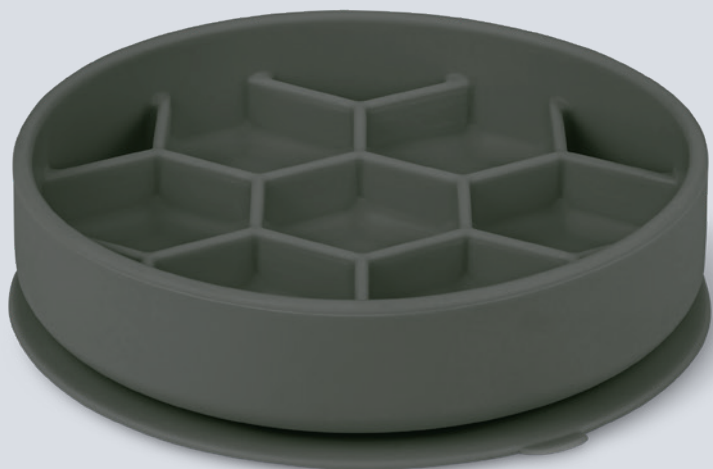

PODPORUJÍ SPRÁVNÉ ZAŽÍVÁNÍ

Pes, který jí příliš rychle, riskuje závažné zažívací problémy, jako je podrážděný žaludek nebo gastritida způsobené opakovaným zvracením... Psi také mohou často žebrať o jídlo, protože nemají pocit nasycení.

Smyslem protihltací sady na krmení Slow Feeder je donutit psa, aby zpomalil, věnoval čas jídlu a potravu hledal.