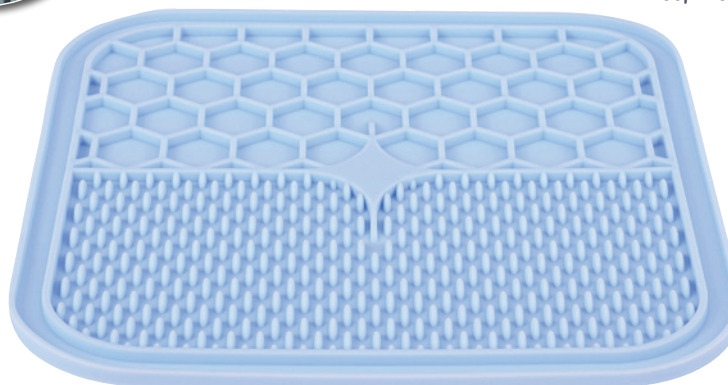

TECHNICKÝ POPIS

Rozměry:
20,9 x 20,9 cm

Díky přísavkám přilne ke všem typům hladkých povrchů

Rozměry:
30,1 x 30,1 cm

474603BLE ●

LÍZACÍ PODLOŽKY
SILIKON
M

211 x 211 x 12 mm

240 x 210 x 12 mm