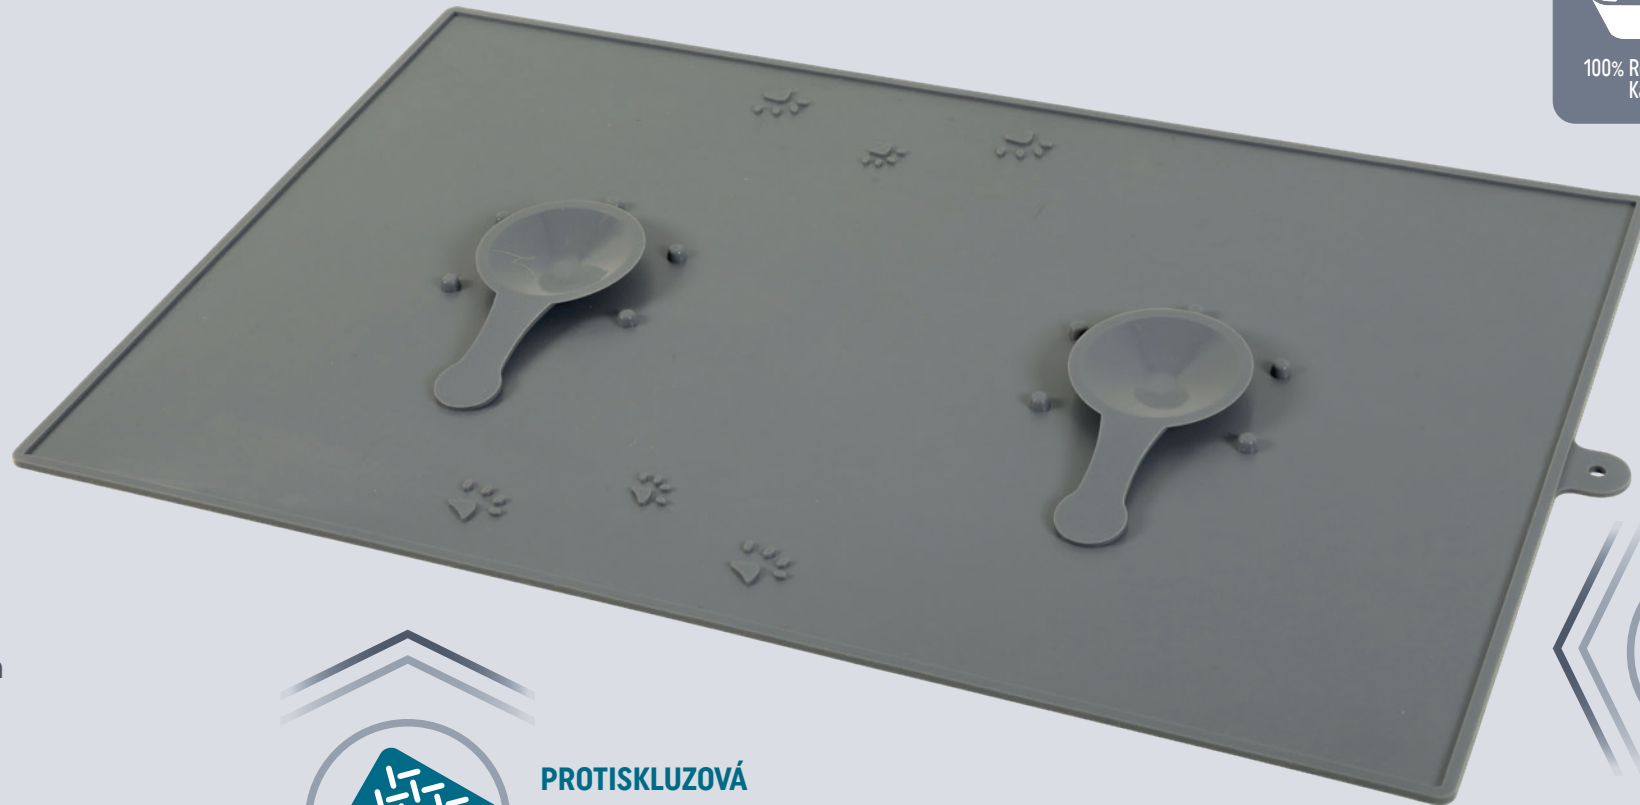

200 x 175 x 40 mm

1 48

3 336026 746071

zolux
FAMILY COMPANY SINCE 1933

PODLOŽKA POD MISKU 2 V 1

VÝHODY PRODUKTU

KOMPATIBILNÍ S MISKAMI
S PLOCHÝM A HLADKÝM
DNEM

PROTI PŘEVRÁCENÍ

Dvě přísavky na spodní straně každé podložky ji drží je pevně na zemi, čímž se eliminuje jakékoliv nebezpečí převrácení misky.

PROTISKLUZOVÁ

Podložka je vyrobena z protiskluzového silikonu, který se postará o vynikající stabilitu.

PŘIZPŮSOBITELNÁ

Pro misku s plochým hladkým dnem.

PODLOŽKA POD MISKU 2 V 1

TECHNICKÝ POPIS

Umožňuje umístit misku s vodou a misku na krmení

474602BLE ●

PODLOŽKA POD MISKU 2 V 1

480 x 300 x 12 mm