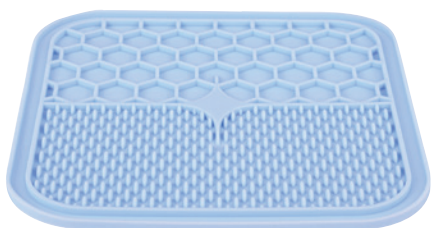

TECHNICKÝ POPIS

Rozměry:
20,9 x 20,9 cm

Díky přísavkám přilne ke všem typům hladkých povrchů

Rozměry:
30,1 x 30,1 cm

474603BLE ●

LÍZACÍ PODLOŽKY
SILIKON
M

211 x 211 x 12 mm

240 x 210 x 12 mm