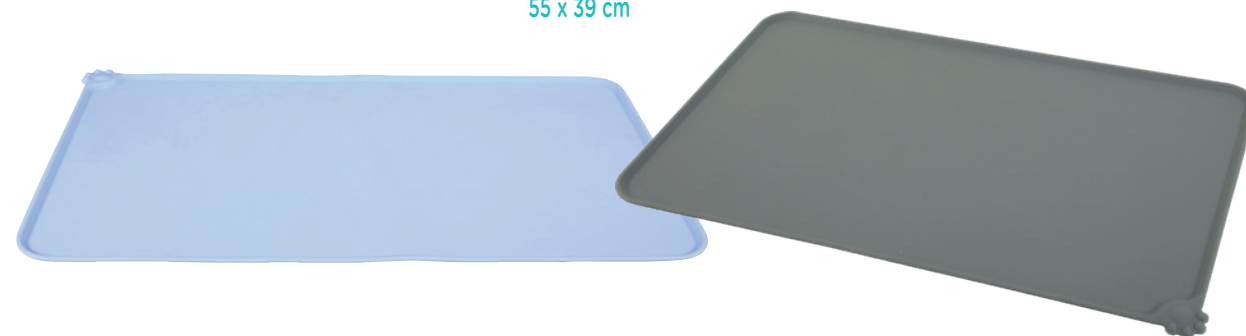

essential

EXPERT

essential

SILIKONOVÁ PODLOŽKA POD MISKU

VÝHODY PRODUKTU

- Pasuje ke každému typu misky.
- Certifikovaná pro styk s potravinami 
- Lze mýt v myčce 
- K dostání ve dvou velikostech: M a L.
- Dvě barevná provedení: šedá a modrá.

Díky zvýšenému okraji chrání před skvrnami

Protiskluzová

18/04/2024 - N°302 - 4/19

Říkám ANO produktům ZOLUX Essential, které mě doprovází každý den!

essential

SILIKONOVÁ PODLOŽKA POD MISKU

TECHNICKÝ POPIS

Rozměry:
47,5 x 30,5 cm

Rozměry:
55 x 39 cm

474600BLE
PODLOŽKY POD
MISKY SILIKON
M

475 x 305 x 6 mm

305 x 50 x 50 mm

1 48

3 336024 746004

474600GRI
PODLOŽKY POD
MISKY SILIKON
M

475 x 305 x 6 mm