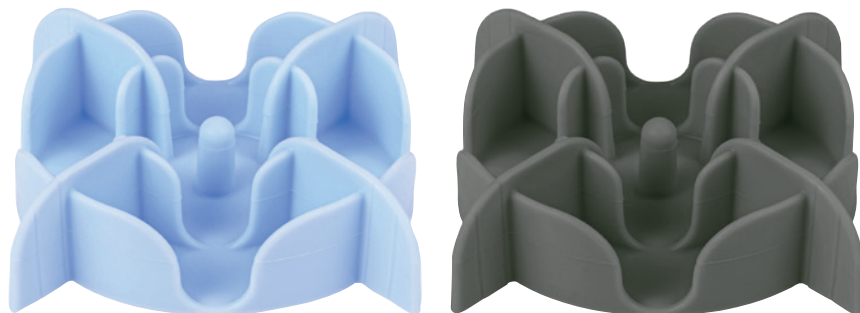

475561GRI ○

SILIKONOVÁ MISKA
SLOW FEEDER
L

215 x 215 x 43 mm

240 x 215 x 43 mm

1 32

3 336026 755615

zolux
FAMILY COMPANY SINCE 1933

SILIKONOVÝ PODSTAVEC SLOW FEEDER

TECHNICKÝ POPIS

Přizpůsobí se všem typům misek

474606BLE

SILIKONOVÝ PODSTAVEC
SLOW FEEDER
S

135 x 135 x 35 mm

160 x 135 x 35 mm

1 144

3 336024 746066