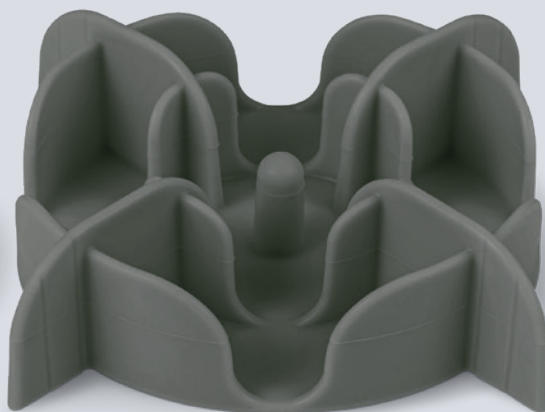

PODPORUJÍ SPRÁVNÉ ZAŽÍVÁNÍ

Pes, který jí příliš rychle, riskuje závažné zažívací problémy, jako je podrážděný žaludek nebo gastritida způsobené opakovaným zvracením... Psi také mohou často žebrať o jídlo, protože nemají pocit nasycení.

Smyslem protihltací sady na krmení Slow Feeder je donutit psa, aby zpomalil, věnoval čas jídlu a potravu hledal.