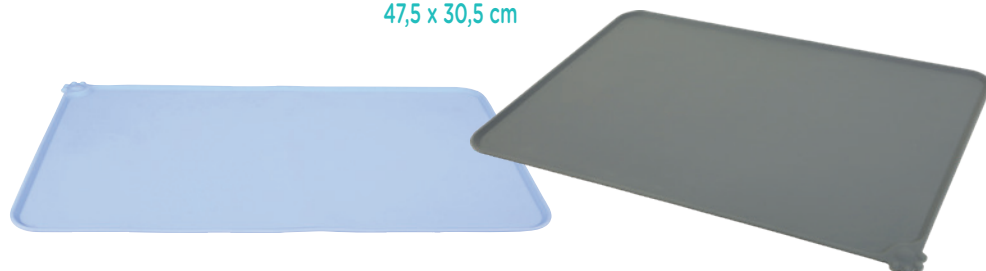

essential

EXPERT

essential

SILIKONOVÁ PODLOŽKA POD MISKU

VÝHODY PRODUKTU

- Pasuje ke každému typu misky.
- Certifikovaná pro styk s potravinami 
- Lze mýt v myčce 
- K dostání ve dvou velikostech: M a L.
- Dvě barevná provedení: šedá a modrá.

Díky zvýšenému okraji chrání před skvrnami

Protiskluzová

18/04/2024 - N°302 - 4/19

Říkám ANO produktům ZOLUX Essential, které mě doprovází každý den!

essential

SILIKONOVÁ PODLOŽKA POD MISKU

TECHNICKÝ POPIS

Rozměry:
47,5 x 30,5 cm

Rozměry:
55 x 39 cm

474600BLE
PODLOŽKY POD
MISKY SILIKON
M

475 x 305 x 6 mm

305 x 50 x 50 mm

1 48

3 336024 746004

474600GRI
PODLOŽKY POD
MISKY SILIKON
M

475 x 305 x 6 mm