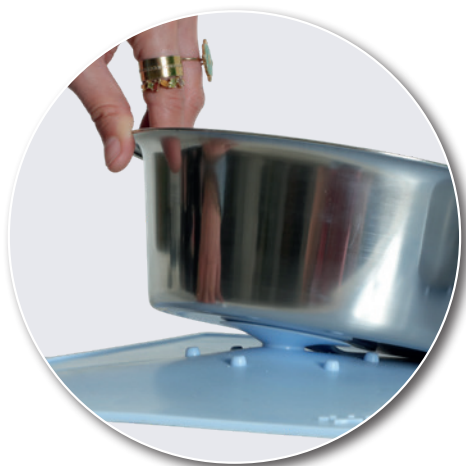

Přísavka zajišťující ochranu proti převrácení misky