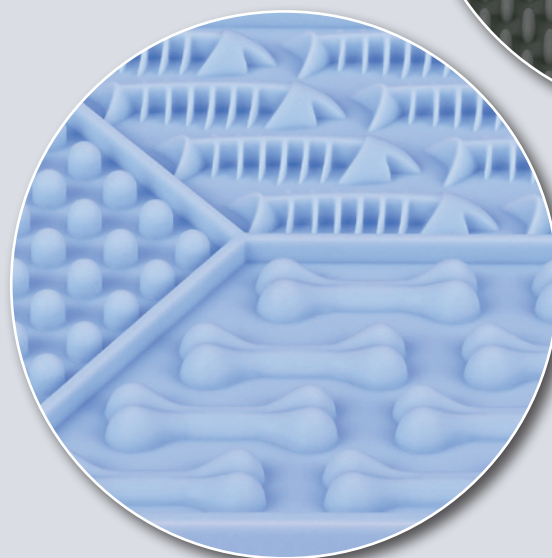

+ VÝHODY SILIKONU

- Vydrží i vysoké teploty
- Odolný proti vodě
- Odolný proti natržení
- Antimikrobiální, hladký a hygienický povrch
- Antistatický
- Neklouže
- K opakovanému použití
- Snadné mytí v myčce nádobí
- Recyklovatelný