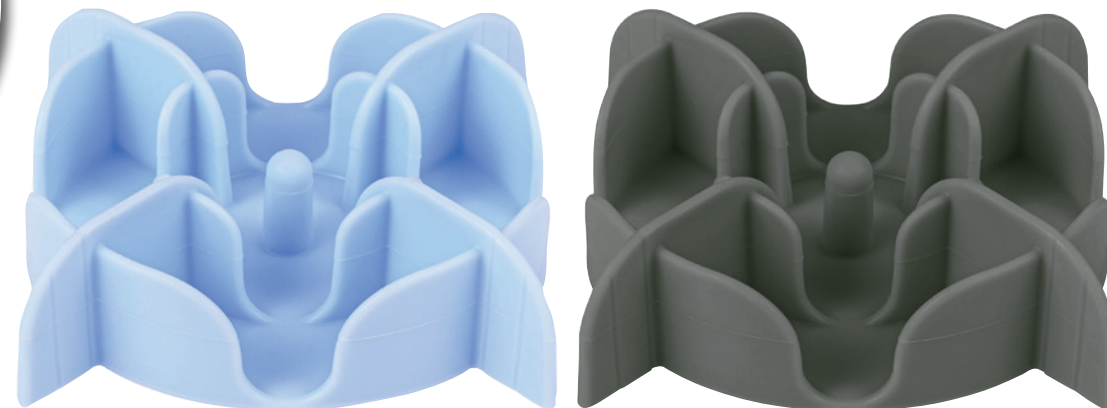

SILIKONOVÝ PODSTAVEC SLOW FEEDER

TECHNICKÝ POPIS

Přizpůsobí se všem typům misek

474606BLE

SILIKONOVÝ PODSTAVEC
SLOW FEEDER
S

135 x 135 x 35 mm

160 x 135 x 35 mm

1 144

3 336024 746066

474606GRI

SILIKONOVÝ PODSTAVEC
SLOW FEEDER
S

135 x 135 x 35 mm

160 x 135 x 35 mm

1 144

3 336026 746064

Díky přísavkám přilne ke všem typům hladkých povrchů

474607BLE

SILIKONOVÝ PODSTAVEC
SLOW FEEDER
M

175 x 175 x 40 mm

200 x 175 x 40 mm

1 48

3 336024 746073

474607GRI

SILIKONOVÝ PODSTAVEC
SLOW FEEDER
M

175 x 175 x 40 mm

200 x 175 x 40 mm

1 48

3 336026 746071

zolux
FAMILY COMPANY SINCE 1933