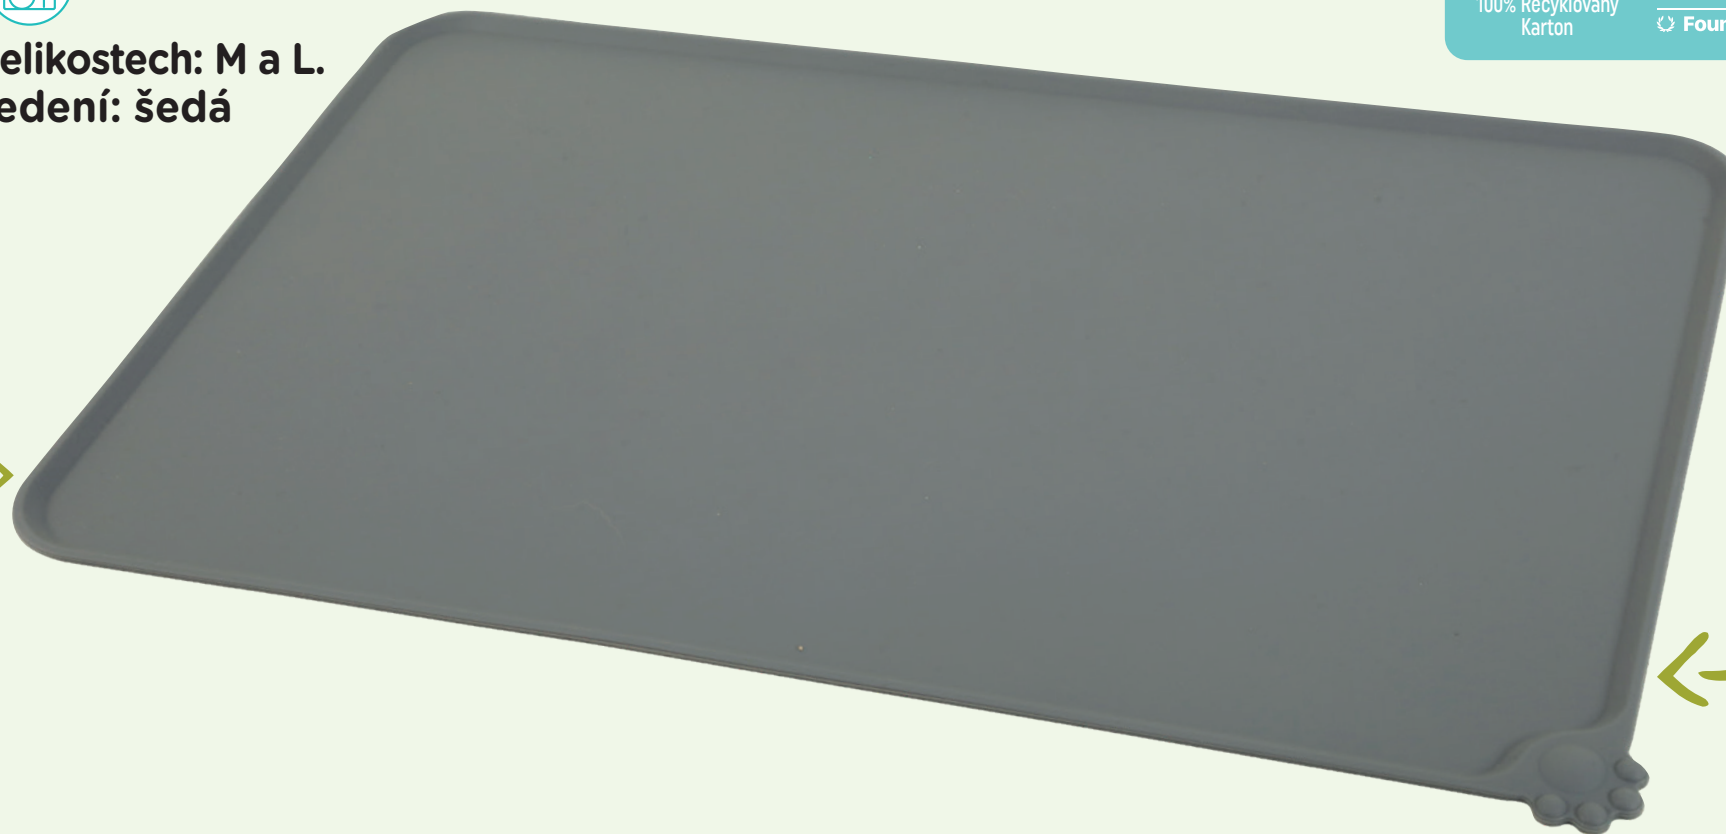

essential

EXPERT

essential

SILIKONOVÁ PODLOŽKA POD MISKU

VÝHODY PRODUKTU

- Pasuje ke každému typu misky.
- Certifikovaná pro styk s potravinami 
- Lze mýt v myčce 
- K dostání ve dvou velikostech: M a L.
- Dvě barevná provedení: šedá a modrá.

Díky zvýšenému okraji chrání před skvrnami

Protiskluzová

18/04/2024 - N°302 - 4/19

Říkám ANO produktům ZOLUX Essential, které mě doprovází každý den!

essential

SILIKONOVÁ PODLOŽKA POD MISKU

TECHNICKÝ POPIS

Rozměry:
47,5 x 30,5 cm