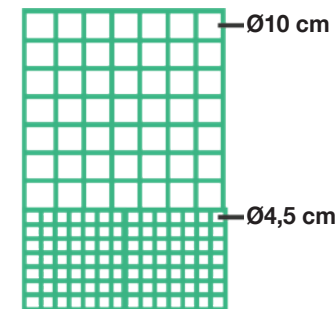

Nevodivá síť

MONTÁŽNÍ VIDEO

SOUPRAVA 12M OHRADNÍKŮ
PRO SLEPICE

175700

3 336021 757003

3000 x 4000 x 1250 mm

120 x 135 x 1290 mm

x 1

zolux
FAMILY COMPANY SINCE 1933

Nesmluvní fotografie

ZOLUX.COM

28/03/2024 - N°292 - 3/3