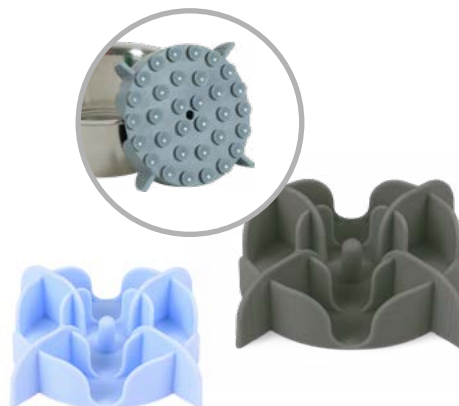

KONTEJNER

VYROBENO
V EVROPĚ

- 84945** 23 l
- 84946** 46 l

SORTIMENT PRO PSY

LÍZACÍ PODLOŽKA SILICONE

157724 M - 21,1x21,1 cm ● **157726** L - 30x30 cm ●
157723 M - 21,1x21,1 cm ● **157725** L - 30x30 cm ●

VLOŽKA DO MISKY SILICONE SLOW FEEDER