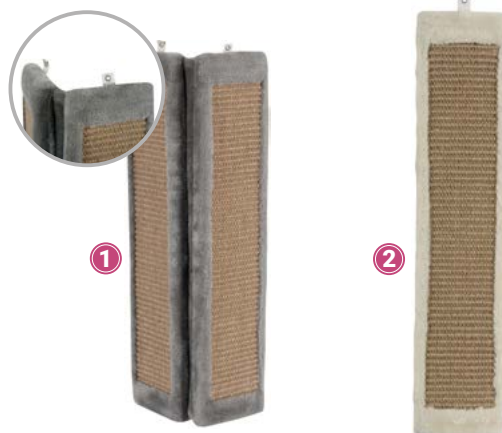

2
104122 87 cm ●
104123 87 cm ●

SORTIMENT PRO KOČKY

ŠKRABADLO S PELÍŠKEM

98399 45 cm ●

98398 45 cm ●

ŠKRABADLO ROHOVÉ A NA STĚNU

1
96996 58 cm ●
96997 58 cm ●

2
96993 58 cm ●
96994 58 cm ●

ŠKRABADLO S HRAČKOU

96989 48 cm ●
96990 48 cm ●

96992 63 cm ●
96991 63 cm ●

LEPENKOVÉ

103096 11,3x3x44 cm

103097 11x4x45 cm

MOST

97000 43 cm ●