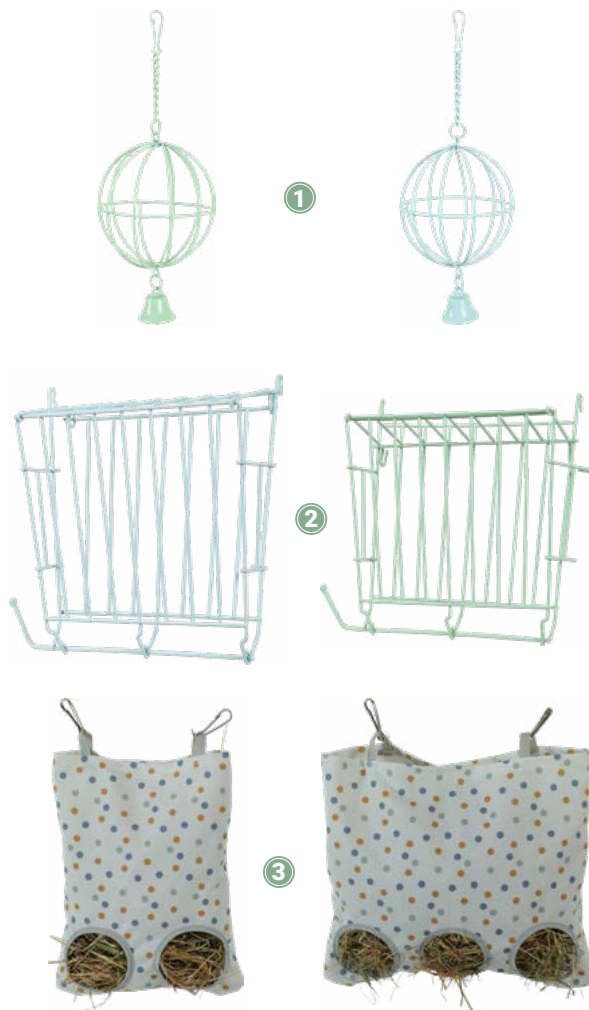

JESLIČKY NA SENO COSY

- ①
  173560 ø 11 cm
  173561 ø 11 cm
- ②
  173562 20x20x7 cm
  173563 20x20x7 cm
- ③
  173580 18x24 cm
  173581 26x24 cm