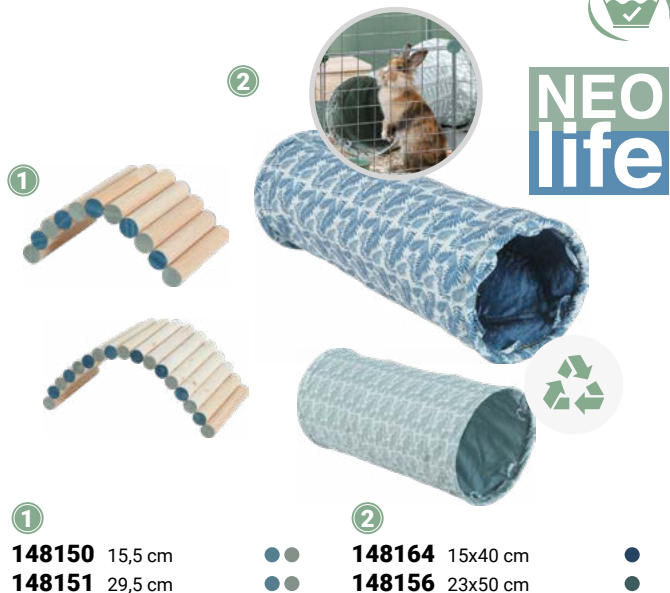

5 **173537** 25x45x20 cm

RODY CARE

1

2

3

4

5

6

7

8

1 **160341** kartáč rozčesávací

2 **160342** kartáč měkký

3 **160343** kartáč

4 **160344** hřeben oboustranný

5 **160345** sada 2 ks

6 **160346** kartáč masážní

7 **160347** rukavice

8 **160348** kleště na drápky

MOST A TUNEL

MISKA A NAPÁJEČKA

HRAČKY PRO KRÁLÍKY A MORČATA

ŠŤŮRKA A JESLIČKY

TOALETA

● morče
● králik

DOMEČEK A IGLOO

1

2

1

148179 35x21x16 cm
148178 40x25x20 cm

2

148163 25x20 cm
148155 30x25 cm

- morče
- králik