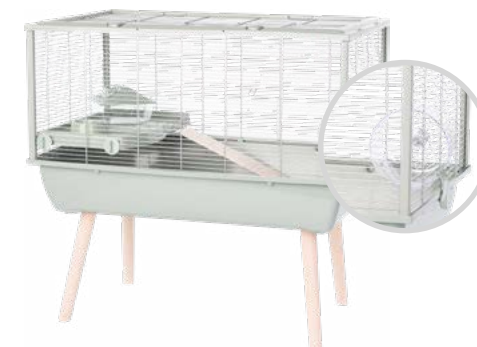

KŘEČEK

VYROBENO

V EVROPĚ

NEO
life

1. **148198** 78x48x75 cm ● **148200** 78x48x75 cm ●
   148199 78x48x75 cm ●