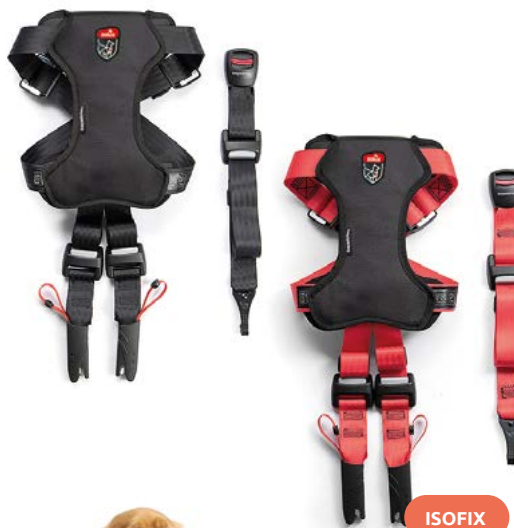

TRAVEL SAFE

ISOFIX