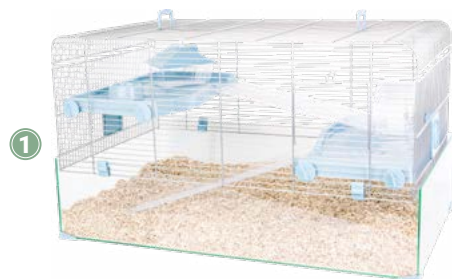

SORTIMENT PRO HLODAVCE

PANAS COLOUR

VYROBENO

V EVROPE

PANAS COLOUR

PRIMO

VYROBENO

V EVROPE

1