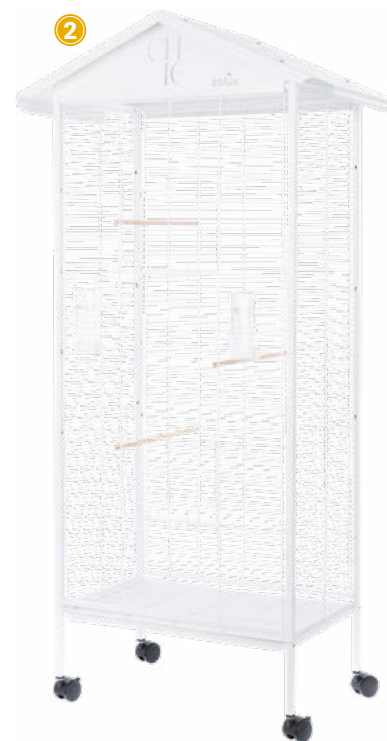

3
83783 T6 45 cm ●●●

4
122412 BANJO 27 cm ●●●

5
122414 KITO 36 cm ●●●

CHIC CONNECT

VYROBENO

VEVROPĚ

MOŽNOST PROPOJENÍ

1
158279 78x74,5x165 cm
158278 78x74,5x165 cm