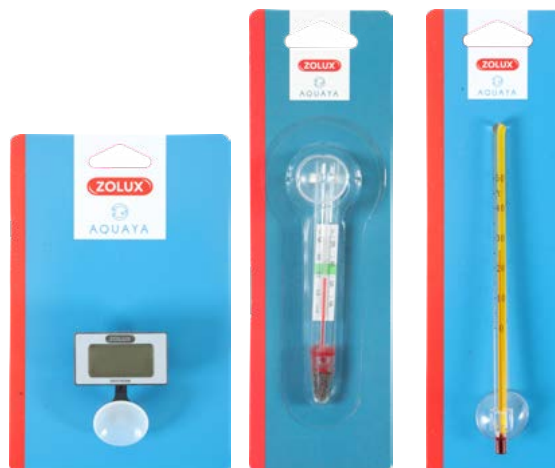

NŮŽKY | SAZEČ ROSTLIN STĚRKA MAGNETICKÁ

1
111694

2
111692
111693

3
136403 8,5 cm
136404 11,5 cm
136405 12,8 cm

TEPLOMĚR

136428 10 cm
136427 13 cm

136429 14 cm

VZDUCHOVACÍ KÁMEN