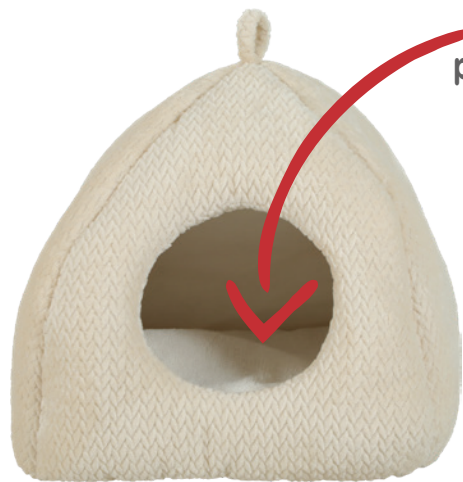

zolux
FAMILY COMPANY SINCE 1933

02/01/2025 - N°334 - 4/8

Říkám ANO kolekcím produktů ZOLUX, které mě provázejí každý den!

Collection

IGLÚ OLYMP

TECHNICKÝ POPIS

Vyjímatelný a
pratelný vnitřní polštář

XL
Rozměry:
46 x 46 cm