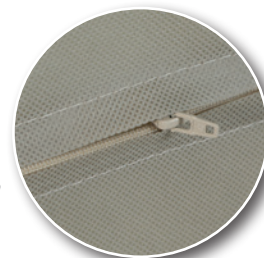

Snímatelný a prateľný potah polštáře