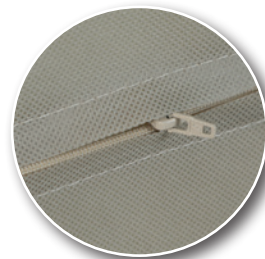

PODLOŽKA KANGA
SE SNÍMATELNÝM
POTAHEM 105 CM

1050 x 670 x 40 mm

1 0,91 Kg

3 336024 095393

Podložka se snímatelným
a prateľným potahem

zolux
FAMILY COMPANY SINCE 1933

29/08/2024 - N°327 - 6/7

Říkám ANO kolekcím produktů ZOLUX, které mě provázejí každý den!