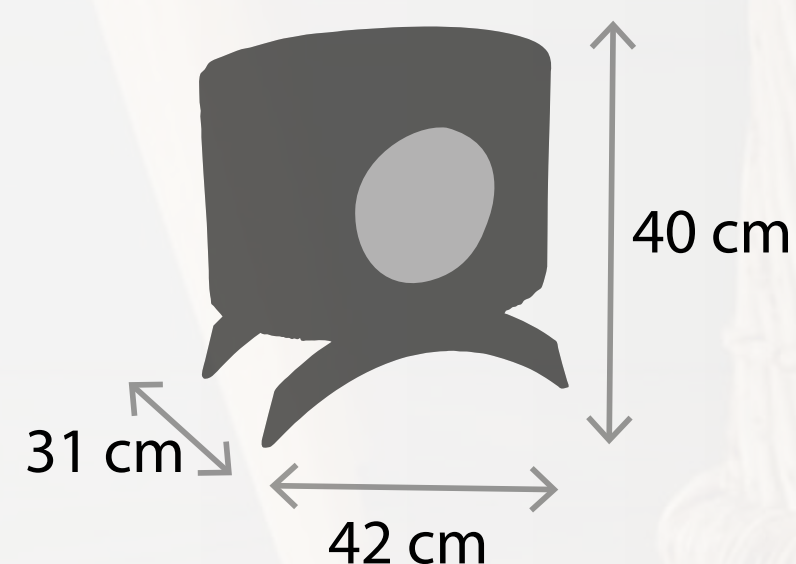

ZOLUX écomobilier
 N° REGISTRE PRO00597
 MADE IN EUROPE

Trendy a útulné škrabadla s domečky pro kočky

Domeček

Montana

1

Montana 1 nabízí zvířeti místo k odpočinku i úkryt.

Číslo : 504 126
 Označení : MONTANA 1
 DOMEČEK
 Rozměry : 420 x 310 x 400 mm
 Rozměry zabaleného výrobku : 285 x 375 x 355 mm
 Počet ks v balení : 1