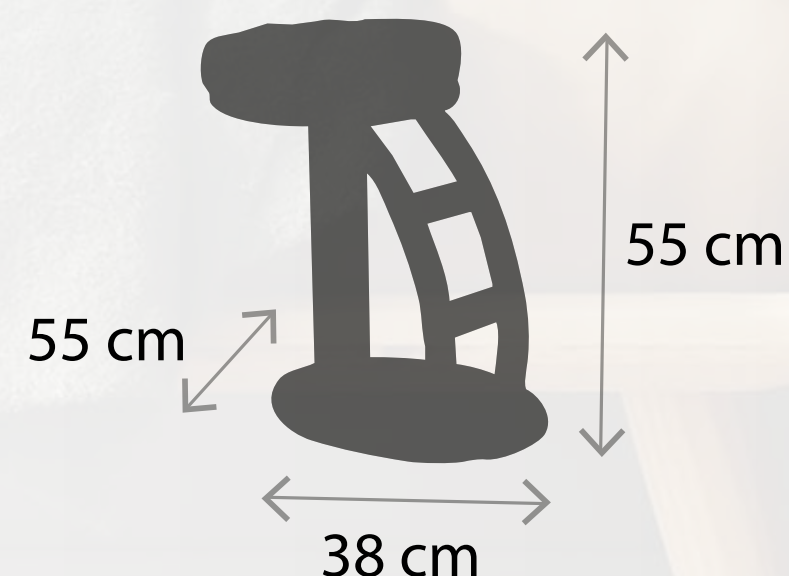

Škrabadlo 2 v 1

Montana

2

Montana 2 je škrabadlo a pelíšek 2 v 1 :

Jedná se o škrabadlo a pelíšek kombinující **polstrovaný pelíšek** a škrabadlo z **přírodního konopí**. Toto škrabadlo 2 v 1 je velmi stabilní a snadno se montuje. Pelíšek je praktický a **odnímatelný**, což usnadňuje jeho údržbu.

Číslo : 504 127
Označení : MONTANA 2
ŠKRABADLO 2 V 1
Rozměry : 380 x 550 x 550 mm
Rozměry zabaleného výrobku : 140 x 460 x 365 mm
Počet ks v balení : 1