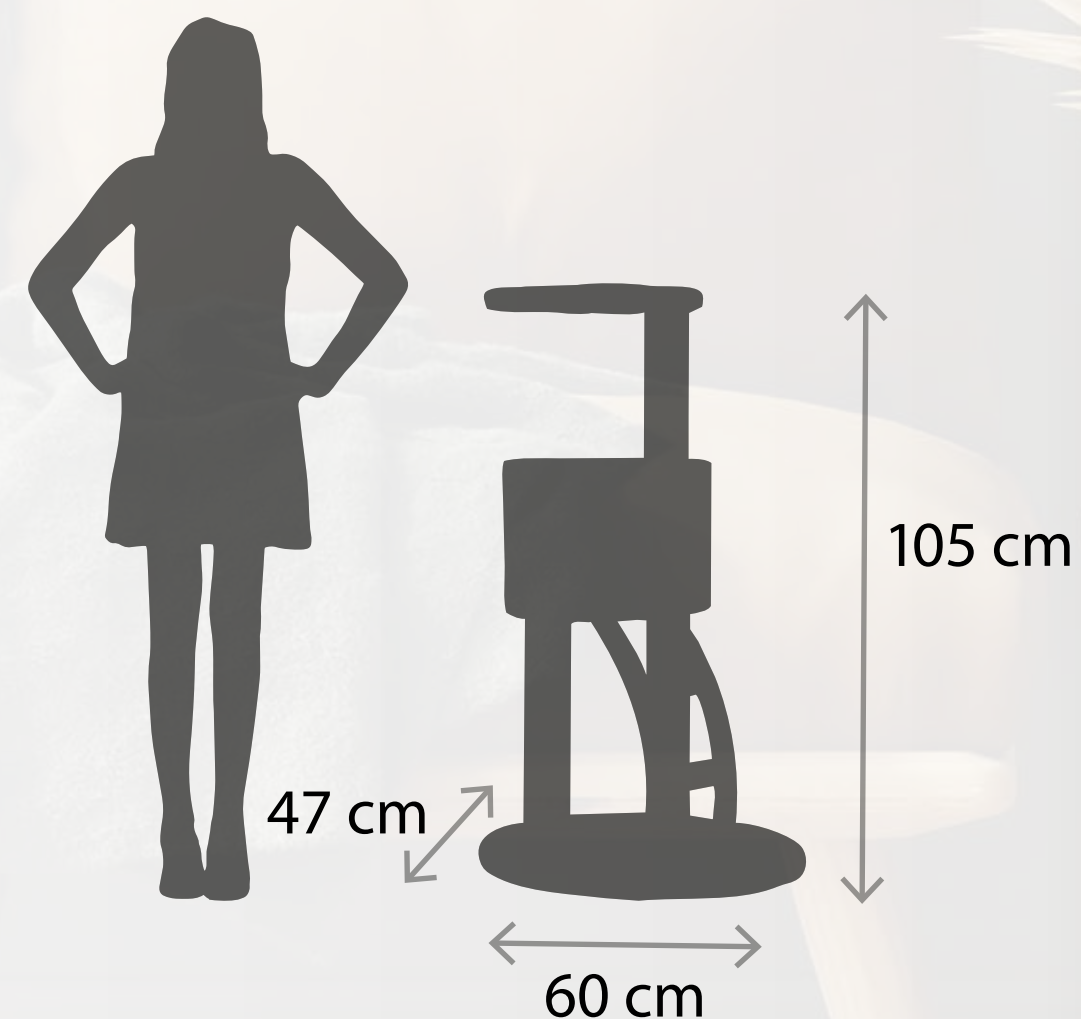

Domeček je přístupný prostřednictvím originálního dřevěného žebříku, který má zaoblený tvar a stupátka pokrytá konopím ke škrábání.

Číslo : 504 128
 Označení : MONTANA 3
 KOČIČÍ STROM 105CM
 Rozměry : 600 x 470 x 1050 mm
 Rozměry zabaleného výrobku : 320 x 490 x 575 mm
 Počet ks v balení : 1