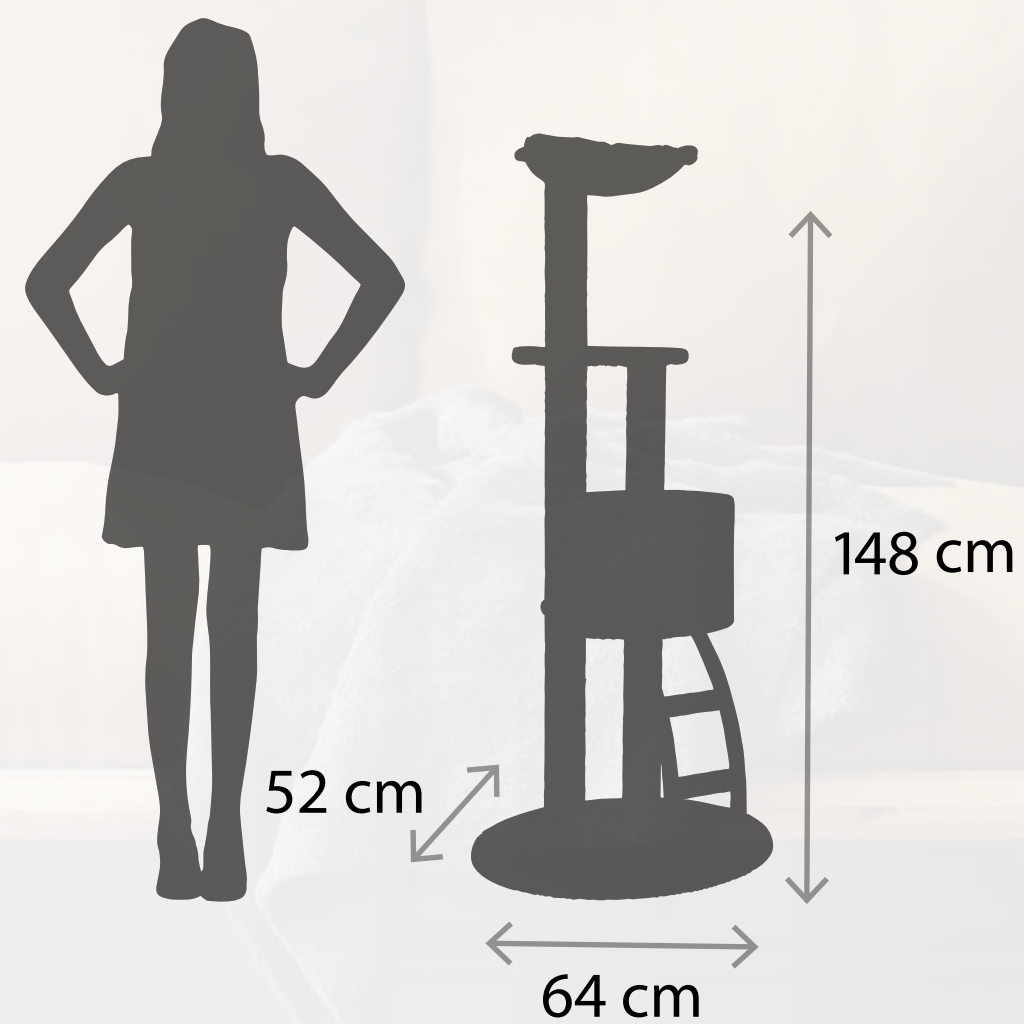

Domeček je přístupný prostřednictvím originálního dřevěného žebříku, který má zaoblený tvar a stupátka pokrytá konopím ke škrábání.

Číslo : 504 128
 Označení : MONTANA 3
 KOČIČÍ STROM 105CM
 Rozměry : 600 x 470 x 1050 mm
 Rozměry zabaleného výrobku : 320 x 490 x 575 mm
 Počet ks v balení : 1

Domeček je přístupný prostřednictvím originálního dřevěného žebříku, který má zaoblený tvar a stupátka pokrytá konopím ke škrábání.

Číslo : 504 129
 Označení : MONTANA 4
 KOČIČÍ STROM 148 cm
 Rozměry : 640 x 520 x 1480 mm
 Rozměry zabaleného výrobku : 530 x 665 x 305 mm
 Počet ks v balení : 1