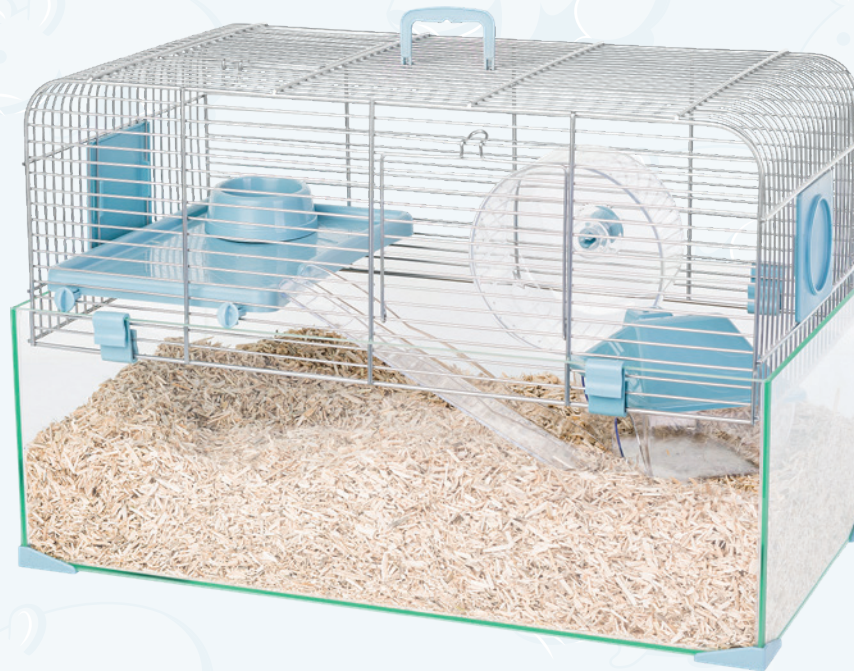

ZOLUX

1% FOR ANIMALS
Founder Group

Dodává se s: