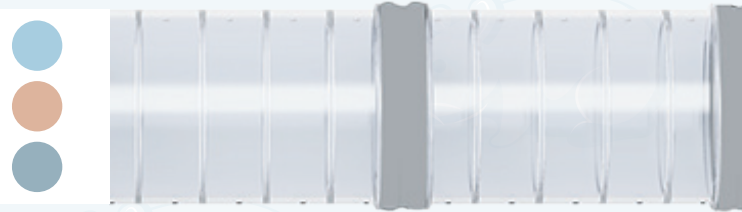

PANAS COLOUR PROPOJITELNÉ

50