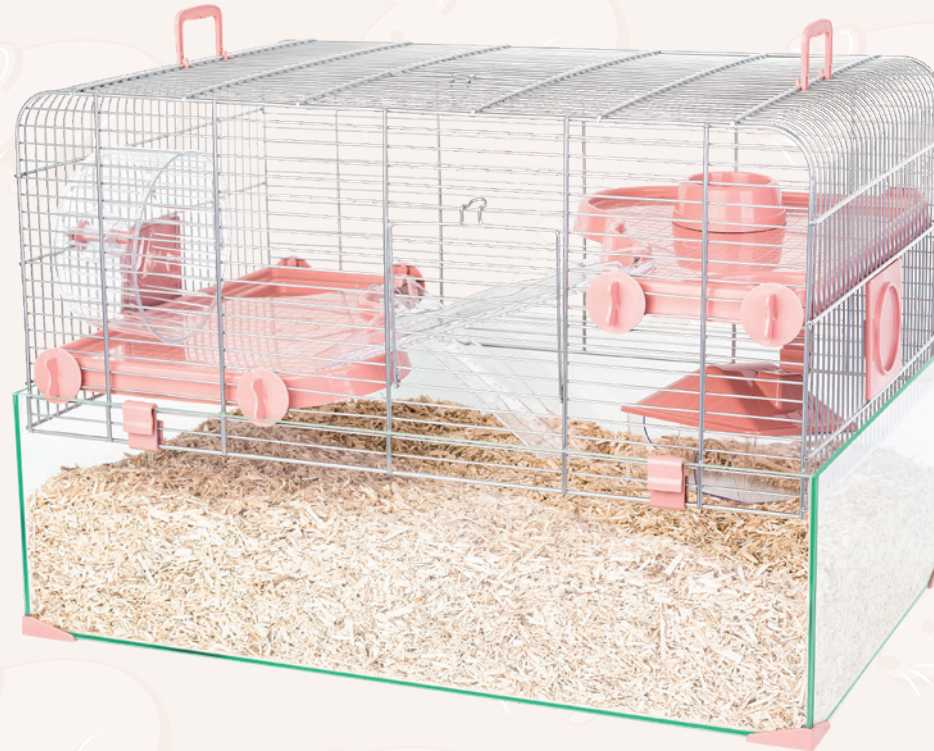

# 60

ZOLUX

**1% FOR ANIMALS**  
Founder Group

Dodává se s:

Barva	Číslo	EAN	Rozměry produktu (mm)	Rozměry zabaleného výrobku (mm)	Prodejní jednotka
	205691BLE	3 336022 056914	590 x 390 x 400	610 x 390 x 285	1
	205691ROS	3 336026 056910	590 x 390 x 400	610 x 390 x 285	1
	205691GRI	3 336027 056919	590 x 390 x 400	610 x 390 x 285	1