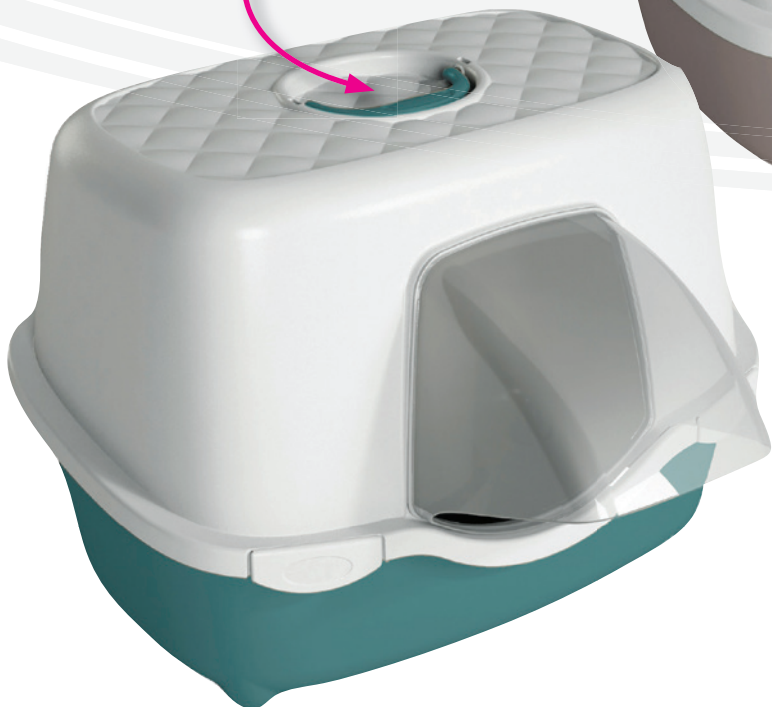

TOALETA URČENÁ PRO VENKOVNÍ POUŽITÍ

MADE IN ITALY

Tento speciální záchod je dokonale **UPRAVEN PRO VENKOVNÍ PODMÍNKY**, například na balkón. Díky **STRÍŠCE** do toalety neprší.

Snadná manipulace a přeprava díky rukojeti

Stříška, která brání proti nepříznivým vlivům počasí

Nový podlouhý design

ZÁCHOD SMART OUTDOOR

590008TAU

8 003507 993006

590008VER

8 003507 993013

560 x 544 x 390 mm