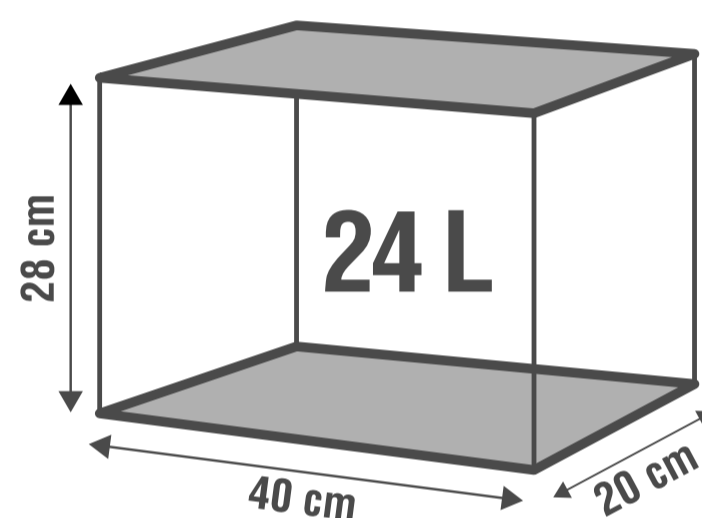

AKVÁRIUM EKAÏ 40

Souprava akvária ze skla,
součástí akvária je víko
včetně kování a dvířka pro
krmení.

MADE IN

EUROPE

Objem brutto: **24 L**
Rozměry:
40 x 20 x 28 cm