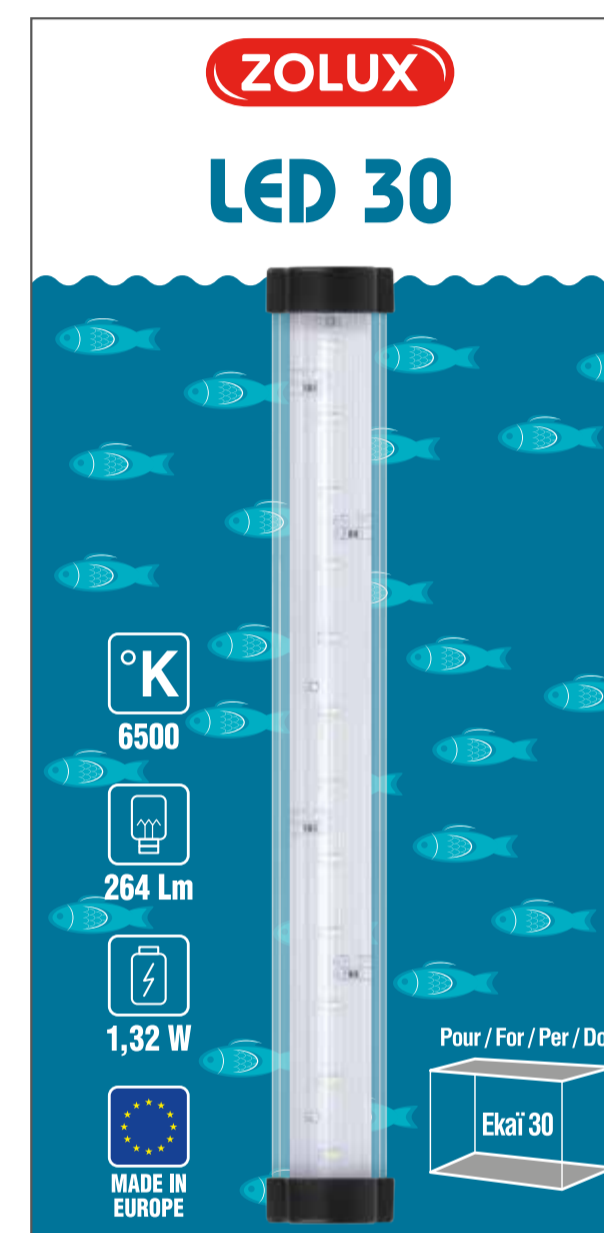

Elektrické zařízení (volitelné)

Světelná lišta LED EKAÏ 30

Číslo 311726