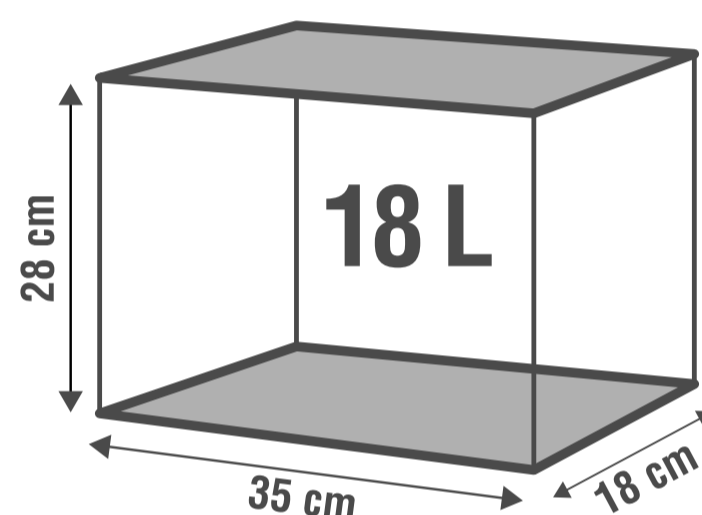

# AKVÁRIUM EKAÏ 30

Souprava akvária ze skla,  
součástí akvária je víko  
včetně kování a dvířka pro  
krmení.

Objem brutto: **12 L**  
Rozměry:  
**30 x 15 x 26,5 cm**

Toto akvárium se  
dodává s filtrem **EKAÏ  
200 - nastavitelný  
průtok 170 l/h**,  
vybaveno dvěma  
filtračními hmotami:  
pěna EKAÏ (Kat. č.  
329230) a vložka s uhlím  
EKAÏ (kat. č. 329231)

Rozměry:  
**300 x 152 x 267 mm**

MADE IN  
  
EUROPE

307235

307236

307237

307238

**ZOLUX**

# AKVÁRIUM EKAĪ 35

Souprava akvária ze skla,  
součástí akvária je víko  
včetně kování a dvířka pro  
krmení.

MADE IN  
  
EUROPE

307240

Objem brutto: **18 L**  
Rozměry:  
**35 x 18 x 28 cm**

Toto akvárium se  
dodává s filtrem **EKAĪ  
200 - nastavitelný  
průtok 170 l/h**,  
vybaveno dvěma  
filtračními hmotami:  
pěna EKAĪ (Kat. č.  
329230) a vložka s uhlím  
EKAĪ (kat. č. 329231)

Rozměry:  
**405 x 207 x 296 mm**

307245

307243

307244

307246