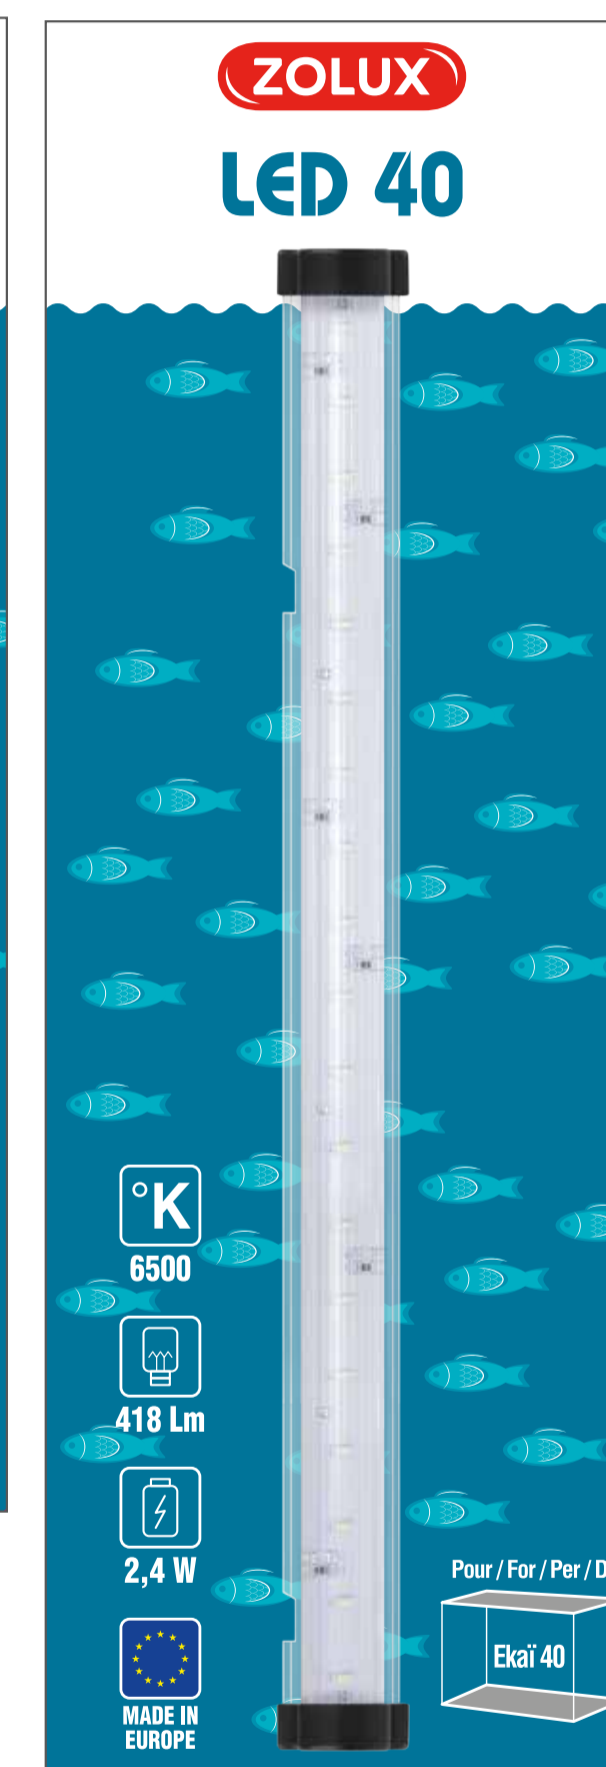

# AKVÁRIUM EKAĪ 35

Souprava akvária ze skla,  
součástí akvária je víko  
včetně kování a dvířka pro  
krmení.

MADE IN  
  
EUROPE

307240

Objem brutto: **18 L**  
Rozměry:  
**35 x 18 x 28 cm**

Toto akvárium se  
dodává s filtrem **EKAĪ  
200 - nastavitelný  
průtok 170 l/h**,  
vybaveno dvěma  
filtračními hmotami:  
pěna EKAĪ (Kat. č.  
329230) a vložka s uhlím  
EKAĪ (kat. č. 329231)

# AKVÁRIUM EKAÏ 40

Souprava akvária ze skla,  
součástí akvária je víko  
včetně kování a dvířka pro  
krmení.

MADE IN  
  
EUROPE

Objem brutto: **24 L**  
Rozměry:  
**40 x 20 x 28 cm**

Toto akvárium se  
dodává s filtrem **EKAÏ  
200 - nastavitelný  
průtok 170 l/h**,  
vybaveno dvěma  
filtračními hmotami:  
pěna EKAÏ (Kat. č.  
329230) a vložka s uhlím  
EKAÏ (kat. č. 329231)

## Elektrické zařízení (volitelné)

Světelná lišta LED EKAÏ 30

Číslo 311726

Světelná lišta LED EKAÏ 35

Číslo 311727

Světelná lišta LED EKAÏ 40

Číslo 311728