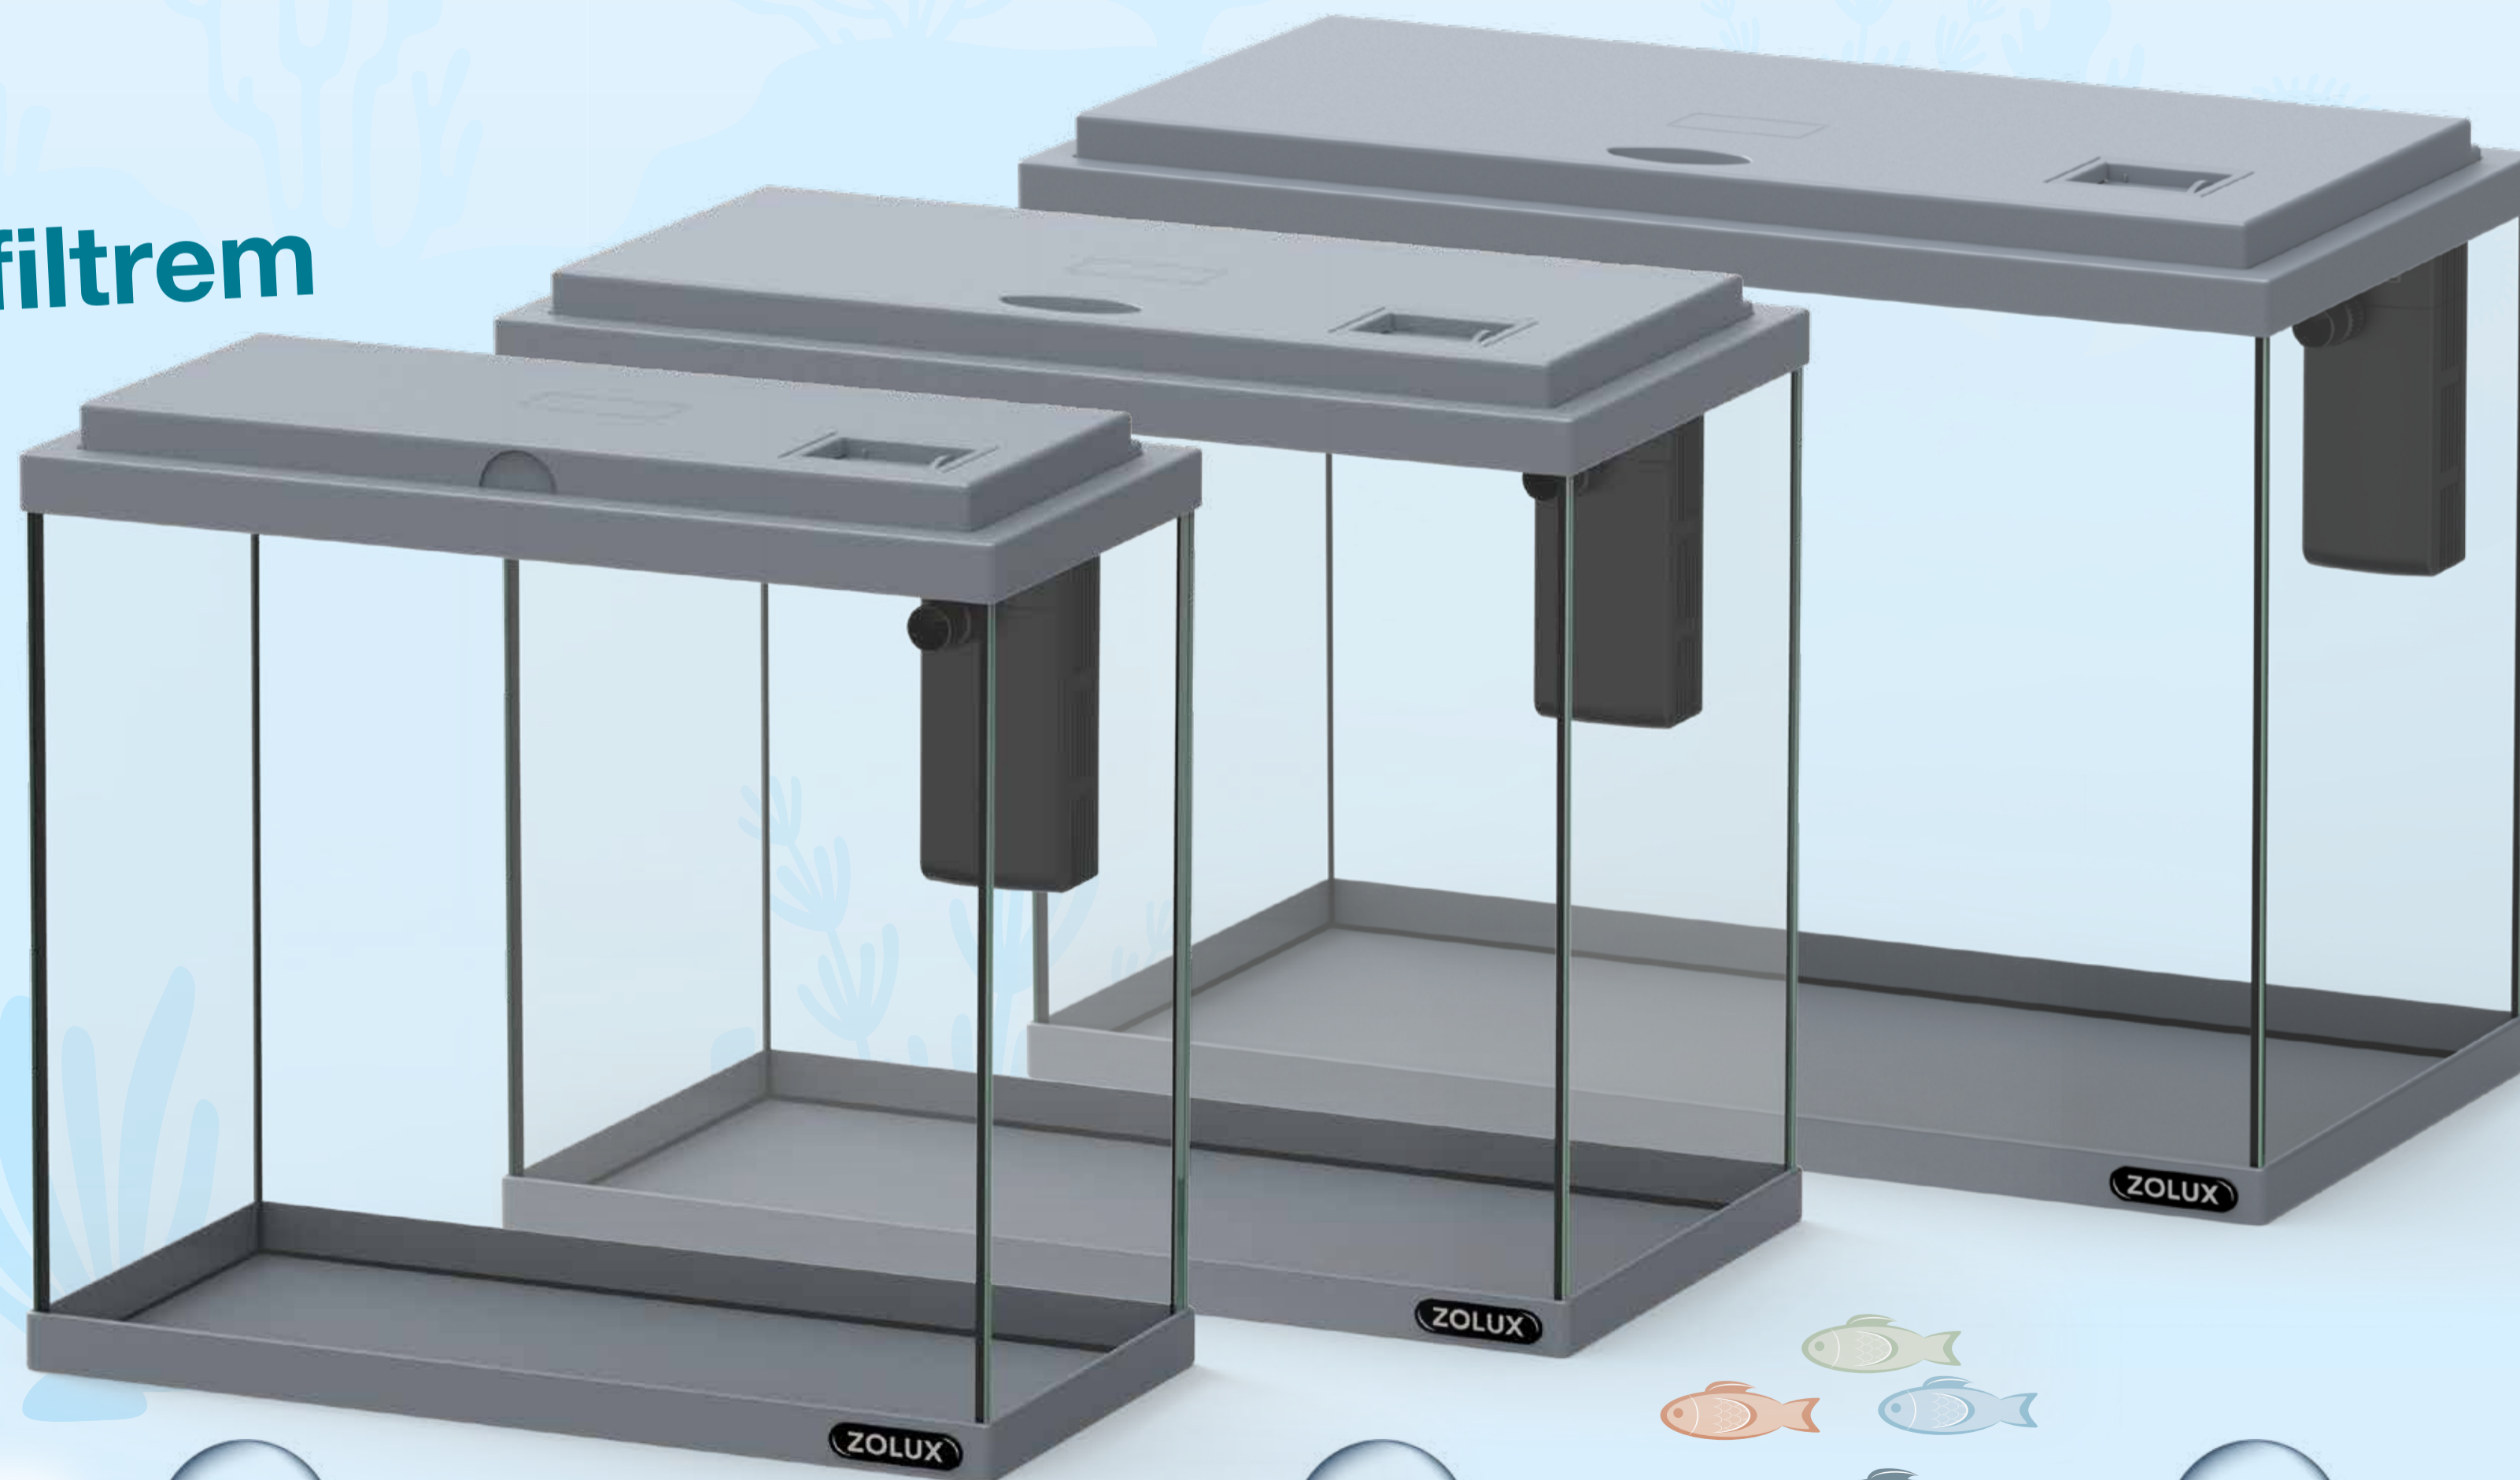

3 rozměrů akvárií:

- 12 litrů
- 18 litrů
- 24 litrů

Vyšší

Vybavená filtrem

Vhodné pro
MÉHO MAZLIČKA

30
cm

35
cm

40
cm