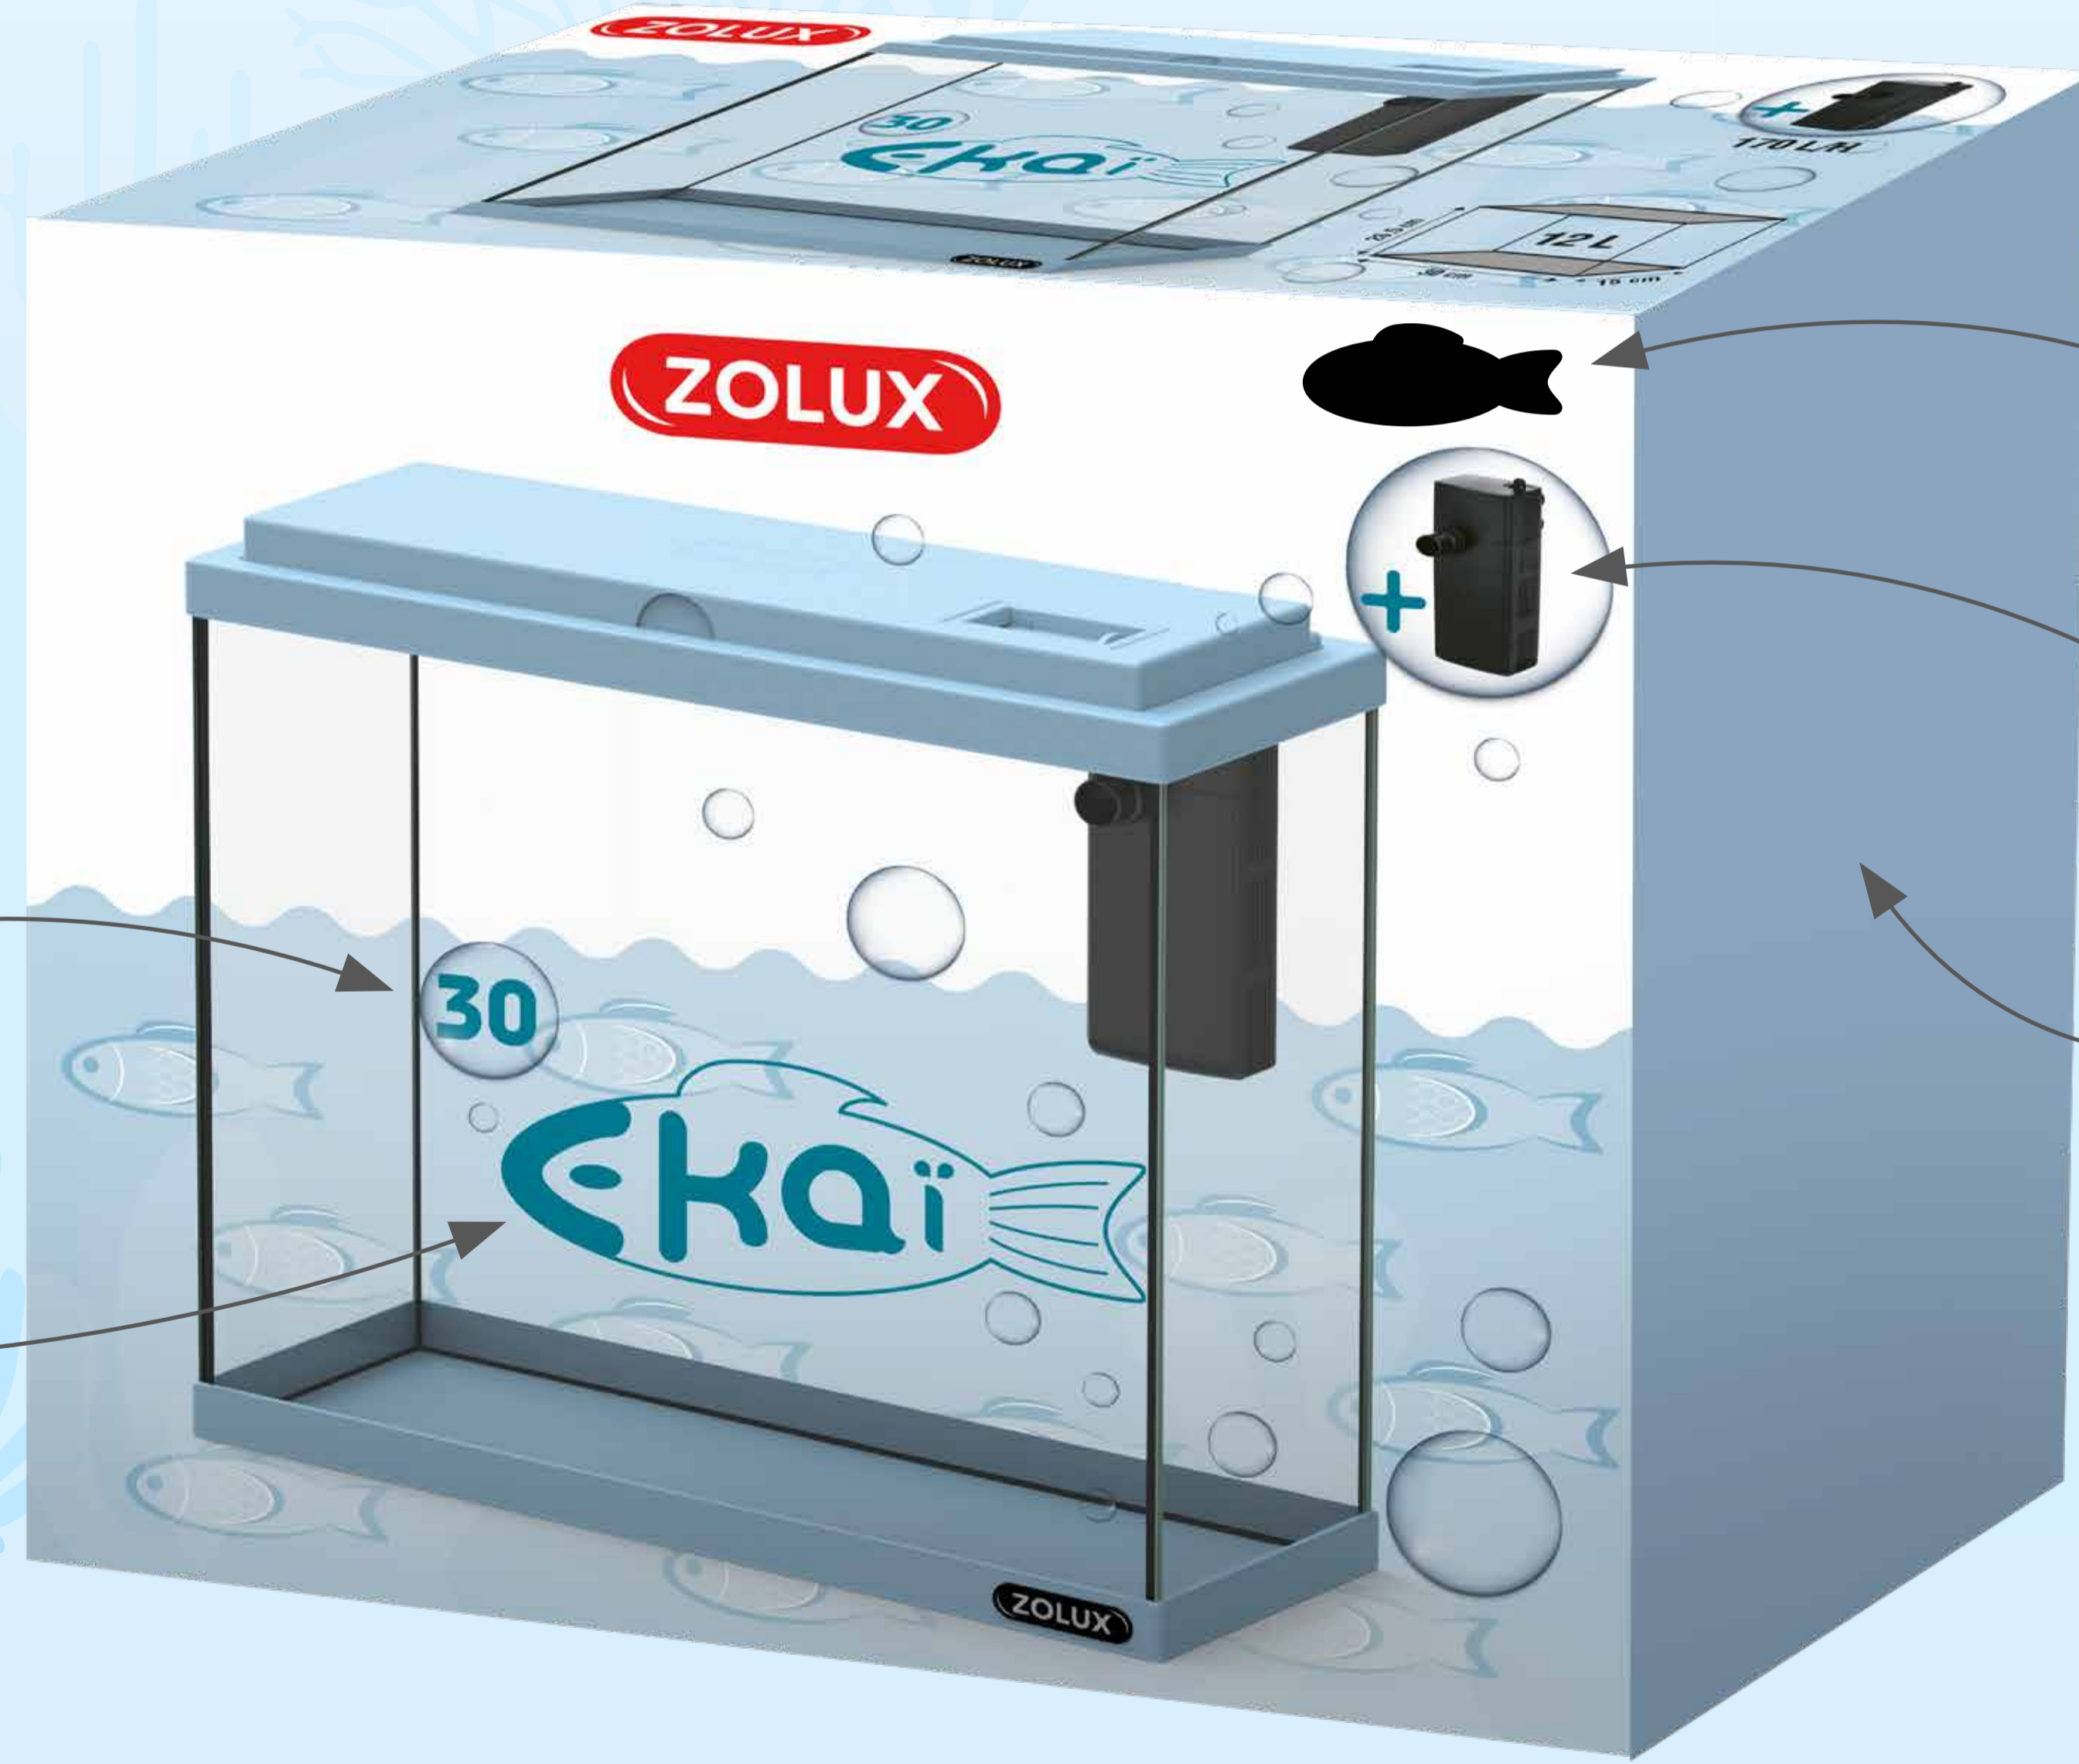

OBAL

Délka akvária

Název řady

Oblast výřezu pro zobrazení skutečné barvy akvária

Vestavěný filtr EKAĪ

ochranný povlak, umožňuje zobrazit akvárium