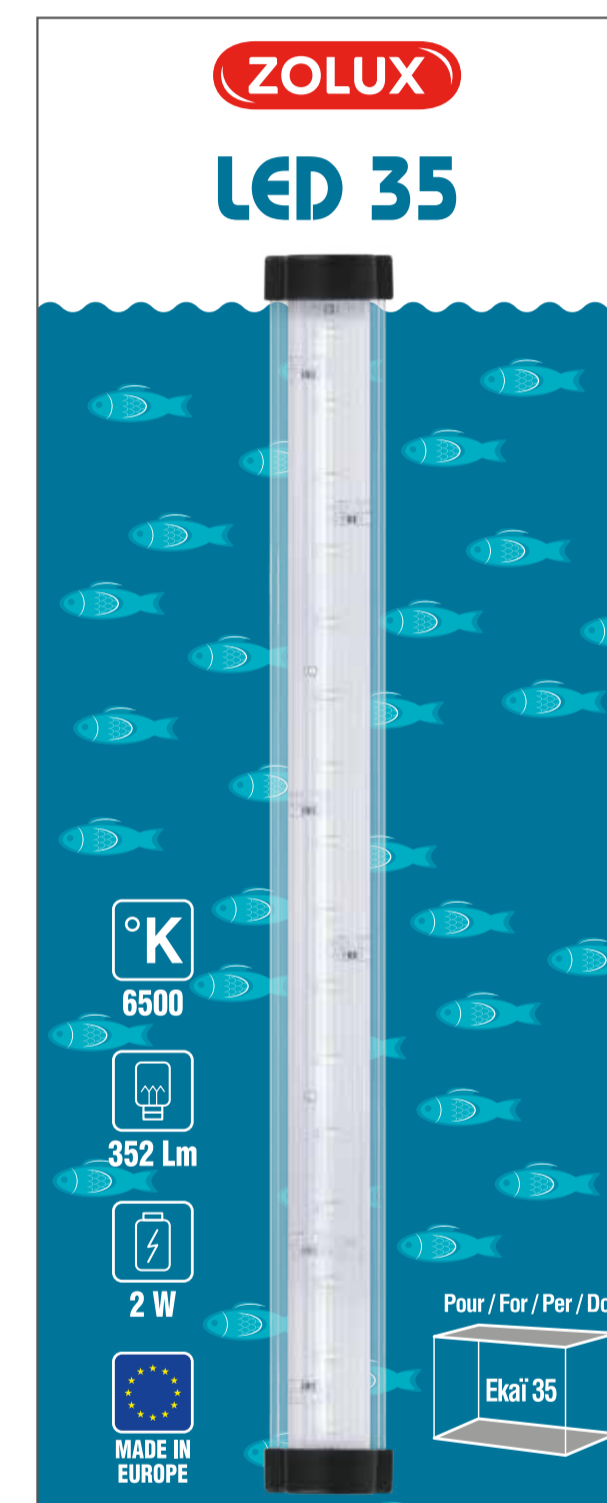

Světelná lišta LED EKAÏ 35

Číslo 311727