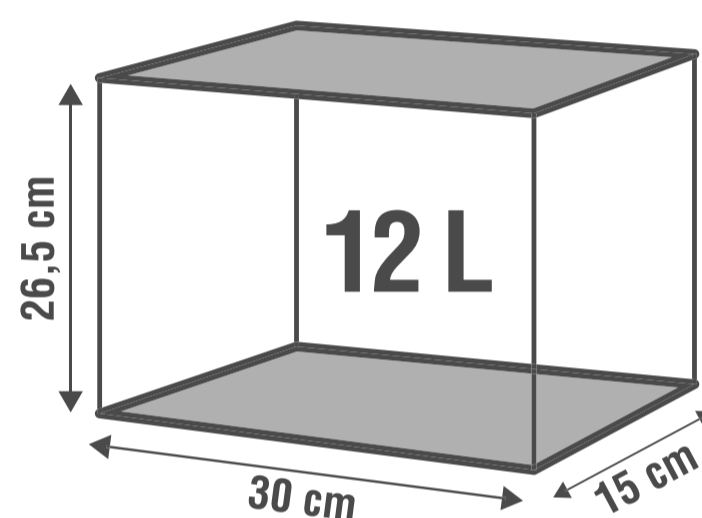

**30**  
cm

**35**  
cm

**40**  
cm

# AKVÁRIUM EKAÏ 30

Souprava akvária ze skla,  
součástí akvária je víko  
včetně kování a dvířka pro  
krmení.

Objem brutto: **12 L**  
Rozměry:  
**30 x 15 x 26,5 cm**

Toto akvárium se  
dodává s filtrem **EKAÏ  
200 - nastavitelný  
průtok 170 l/h**,  
vybaveno dvěma  
filtračními hmotami:  
pěna EKAÏ (Kat. č.  
329230) a vložka s uhlím  
EKAÏ (kat. č. 329231)

Rozměry:  
**300 x 152 x 267 mm**

MADE IN  
  
EUROPE

307235

307236

307237

307238

**ZOLUX**

Rozměry:  
**405 x 207 x 296 mm**

307245

307243

307244

307246