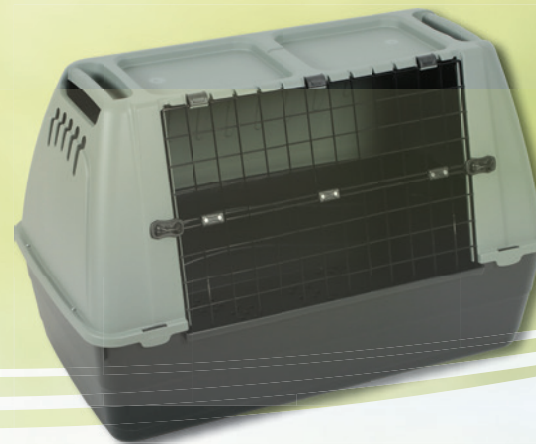

# Lepší pro MOU PLANETU

MADE IN ITALY

CESTOVNÍ KLECE M  
KAT. Č. 403051

CESTOVNÍ KLECE Z RECYKLOVANÉHO PLASTU M KAT. Č. 03053  
Recyklovaný plast post-consumer

SNÍŽENÍ DOPADU NA  
ŽIVOTNÍ PROSTŘEDÍ\*

**-45%\***

CESTOVNÍ KLECE L  
KAT. Č. 403052

CESTOVNÍ KLECE Z RECYKLOVANÉHO PLASTU L KAT. Č. 403054  
Recyklovaný plast post-consumer

SNÍŽENÍ DOPADU NA  
ŽIVOTNÍ PROSTŘEDÍ\*

**-45%\***

**ZOLUX**

ZOLUX.COM

\* Výpočty prováděné v 09/2022 pomocí nástroje Ecolizer na celém cyklu životnosti výrobku (suroviny, výroba, přeprava, použití a konec životnosti)