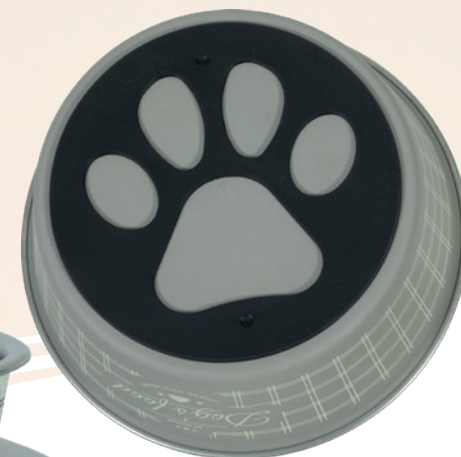

Silikonové protisklizové dno ve tvaru tlapy

**ZOLUX**

ZOLUX.COM

KOČKA								
Barvy	Objednáací kód	Označení	Velikost	EAN kód	Rozměry	Rozměr balení	PRODEJNÍ JEDNOTKA	DPC (s DPH)
	574370BLE	PROTISKLUZOVÁ MISKA LOVE CAT	400ML	3 336025 743705	125 x 125 x 59 mm	125 x 125 x 59 mm	3	5,90 €
	574370BEI	PROTISKLUZOVÁ MISKA LOVE CAT	400ML	3 336026 743704	125 x 125 x 59 mm	125 x 125 x 59 mm	3	5,90 €
	574370VER	PROTISKLUZOVÁ MISKA LOVE CAT	400ML	3 336027 743703	125 x 125 x 59 mm	125 x 125 x 59 mm	3	5,90 €

# MISKY FOOD

- Vyrobeny z **NEREZOVÉ OCELI**, snadno se udržují
- Plastová vnější strana s **PROPRACOVANÝM DESIGNEM** v duchu „Bistro“
- **SILIKONOVÝ PROTISKLUZ** se vzorem „tlapky“
- K dispozici ve **4 OBJEMECH** pro psa: 400 ml, 750 ml, 1 200 ml a 1 700 ml a **1 VELIKOST** pro kočku: 400 ml
- **2 BARVY** pro psa: taupe a zelená a **3 BARVY** pro kočku: růžová, šedá a béžová.

Silikonové  
protiskuzové dno  
ve tvaru tlapy

**ZOLUX**

ZOLUX.COM